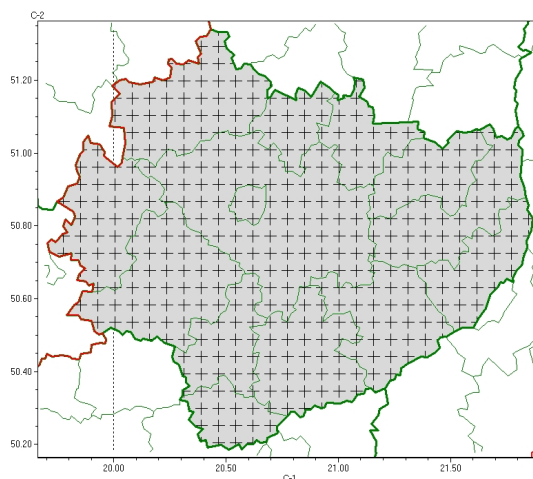

### Zasięg komunikatu w województwie

Oblodzenie

### Komunikat meteorologiczny z godz. 08:24 dnia 23.11.2024

<b>Nazwa biura</b>	IMGW-PIB Biuro Prognoz Meteorologicznych w Krakowie
<b>Zjawiska</b>	Oblodzenie
<b>Obszar</b>	województwo świętokrzyskie powiaty: buski, jędrzejowski, kazimierski, Kielce, kielecki, konecki, opatowski, ostrowiecki, pińczowski, sandomierski, skarżyski, starachowicki, staszowski, włoszczowski
<b>Sytuacja meteorologiczna</b>	W regionie wystąpiły opady śniegu przy temperaturze powietrza około 0°C. W ciągu najbliższej godziny po opadach temperatura może spaść jeszcze do około -1°C, lokalnie powodując oblodzenie dróg i chodników.
<b>Uwagi</b>	Komunikat przygotowano na podstawie danych z systemów teledetekcji atmosfery oraz sieci pomiarowo-obszernych IMGW-PIB. Lokalnie zjawiska mogą mieć inny przebieg niż opisany.
<b>Godzina i data wydania</b>	godz. 08:24 dnia 23.11.2024