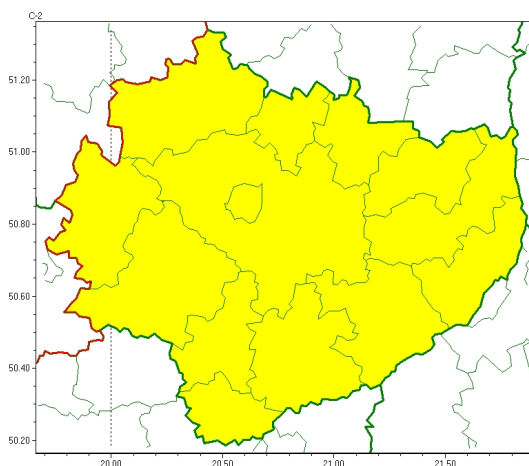

Zasięg ostrzeżeń w województwie

Oblodzenie
2024-11-22 11:31

WOJEWÓDZTWO WI TOKRZYSKIE OSTRZEŻENIA METEOROLOGICZNE ZBIORCZO NR 263 WYKAZ OBLÓDZENIA I ZASIĘGU OSTRZEŻENIA o godz. 11:31 dnia 22.11.2024

Zjawisko/Stopień zagrożenia	Oblodzenie/1
Obszar (w nawiasie numer ostrzeżenia dla powiatu)	powiaty: buski(134), jędrzejowski(130), kazimierski(136), Kielce(134), kielecki(134), konecki(123), opatowski(129), ostrowiecki(130), pińczowski(134), sandomierski(131), skarżyski(128), starachowicki(128), staszowski(134), włoszczowski(126)
Ważność	od godz. 16:00 dnia 22.11.2024 do godz. 09:00 dnia 23.11.2024
Prawdopodobieństwo	80%
Przebieg	Miejscami pojawi się oblodzenia mokrych nawierzchni dróg i chodników po opadach mokrego niegu. Temperatura minimalna od -5°C do -2°C, temperatura przy gruncie od -6°C do -3°C, lokalnie -8°C.
SMS	IMGW-PIB OSTRZEŻENIA: OBLÓDZENIE/1 w świętokrzyskie (wszystkie powiaty) od 16:00/22.11 do 09:00/23.11.2024 temp. min. od -6 st. do -3 st., przy gruncie do -8 st., lisko. Dotyczy powiatów: wszystkie powiaty.
RSO	Woj. w świętokrzyskie (wszystkie powiaty), IMGW-PIB wydał ostrzeżenie pierwszego stopnia o oblodzeniu
Uwagi	Brak.