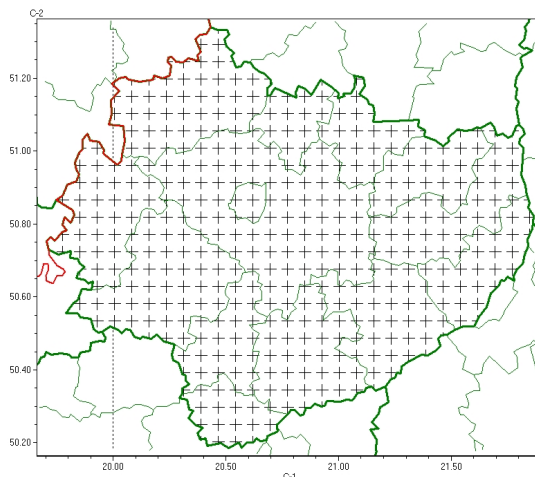

Zasięg komunikatu w województwie

Oblodzenie

Komunikat meteorologiczny z godz. 16:19 dnia 21.11.2024

Nazwa biura	IMGW-PIB Biuro Prognoz Meteorologicznych w Krakowie
Zjawiska	Oblodzenie
Obszar	województwo świętokrzyskie powiaty: buski, jędrzejowski, kazimierski, Kielce, kielecki, konecki, opatowski, ostrowiecki, pińczowski, sandomierski, skarżyski, starachowicki, staszowski, włoszczowski
Sytuacja meteorologiczna	Obserwuje się spadek temperatury poniżej 0°C, który po opadach mokrego śniegu może powodować oblodzenie mokrych nawierzchni dróg i chodników. W najbliższych godzinach spadek temperatury prognozowany jest na przeważającym obszarze. Ujemna temperatura utrzyma się do godzin porannych. Uwaga, lisko!
Uwagi	Komunikat przygotowany na podstawie danych z systemów teledetekcji atmosfery oraz sieci pomiarowo-obszernych IMGW-PIB. Lokalnie zjawiska mogą mieć inny przebieg niż opisany.
Godzina i data wydania	godz. 16:19 dnia 21.11.2024