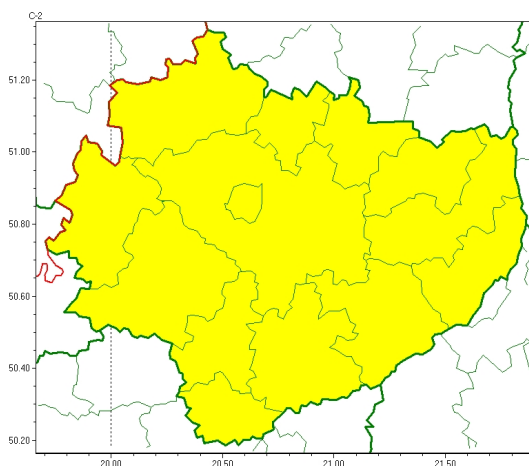

Zasięg ostrzeżeń w województwie

Oblodzenie
2024-11-21 11:52

WOJEWÓDZTWO WI TOKRZYSKIE OSTRZEŻENIA METEOROLOGICZNE ZBIORCZO NR 262 WYKAZ OBOWIĄZUJĄCYCH OSTRZEŻEŃ o godz. 11:52 dnia 21.11.2024

Zjawisko/Stopień zagrożenia	Oblodzenie/1
Obszar (w nawiasie numer ostrzeżenia dla powiatu)	powiaty: buski(133), jędrzejowski(129), kazimierski(135), Kielce(133), kielecki(133), konecki(122), opatowski(128), ostrowiecki(129), pińczowski(133), sandomierski(130), skarżyski(127), starachowicki(127), staszowski(133), włoszczowski(125)
Ważność	od godz. 17:00 dnia 21.11.2024 do godz. 09:00 dnia 22.11.2024
Prawdopodobieństwo	75%
Przebieg	Prognozuje się zamarzanie mokrej nawierzchni dróg i chodników po opadach deszczu ze niegiem i mokrego niegu powodujących ich oblodzenie. Temperatura minimalna około od -3°C do -1°C, lokalnie około -5°C, temperatura minimalna przy gruncie około -4°C, lokalnie około -6°C.
SMS	IMGW-PIB OSTRZEŻENIA: OBLODZENIE/1 w świętokrzyskie (wszystkie powiaty) od 17:00/21.11 do 09:00/22.11.2024 temp. min. od -3 st. do -1 st., lok. -5 st., przy gruncie do -4 st., lok. -6 st., lisko. Dotyczy powiatów: wszystkie powiaty.
RSO	Woj. w świętokrzyskie (wszystkie powiaty), IMGW-PIB wydał ostrzeżenie pierwszego stopnia o oblodzeniu
Uwagi	Brak.