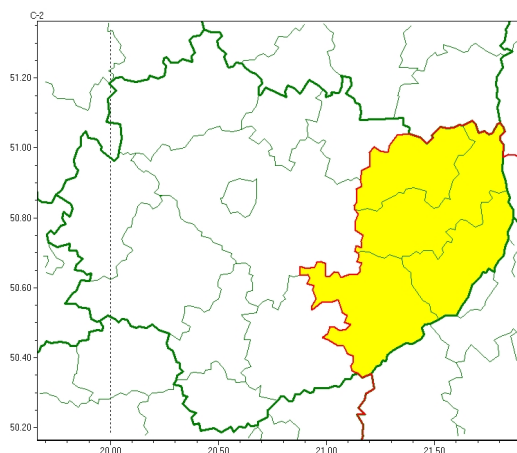

Zasięg ostrzeżeń w województwie

Oblodzenie
2024-11-18 16:47

WOJEWÓDZTWO WI TOKRZYSKIE
OSTRZEŻENIA METEOROLOGICZNE ZBIORCZO NR 257
WYKAZ OBOWIĄZUJĄCYCH OSTRZEŻEŃ
o godz. 16:47 dnia 18.11.2024

Zjawisko/Stopień zagrożenia	Oblodzenie/1
Obszar (w nawiasie numer ostrzeżenia dla powiatu)	powiaty: opatowski(126), ostrowiecki(127), sandomierski(128), staszowski(130)
Ważność	od godz. 17:00 dnia 18.11.2024 do godz. 09:00 dnia 19.11.2024
Prawdopodobieństwo	70%
Przebieg	Miejscami prognozuje się zamarzanie mokrej nawierzchni dróg i chodników po opadach deszczu ze śniegiem i mokrego śniegu powodujących oblodzenie. Temperatura minimalna od -2°C do 0°C, temperatura minimalna przy gruncie od -3°C do -1°C.
SMS	IMGW-PIB OSTRZEŻENIA: OBLODZENIE/1 w województwie świętokrzyskim (4 powiaty) od 17:00/18.11 do 09:00/19.11.2024 temp. min. od -2 st. do 0 st., przy gruncie do -3 st., lisko. Dotyczy powiatów: opatowski, ostrowiecki, sandomierski i staszowski.
RSO	Woj. w świętokrzyskim (4 powiaty), IMGW-PIB wydał ostrzeżenie pierwszego stopnia o oblodzeniu
Uwagi	Brak.