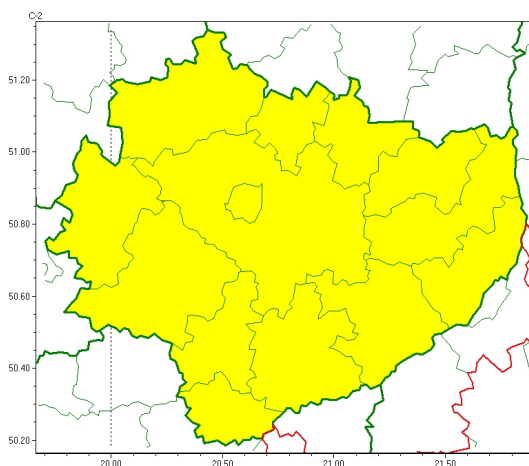

Zasięg ostrzeżeń w województwie

Opady marznące
2024-11-13 12:14

WOJEWÓDZTWO WI TOKRZYSKIE
OSTRZEŻENIA METEOROLOGICZNE ZBIORCZO NR 256
WYKAZ OBSZARÓW ZUJCIANYCH OSTRZEŻENIAMI
o godz. 12:14 dnia 13.11.2024

Zjawisko/Stopień zagrożenia	Opady marznące/1
Obszar (w nawiasie numer ostrzeżenia dla powiatu)	powiaty: buski(130), jędrzejowski(126), kazimierski(132), Kielce(130), kielecki(130), konecki(120), opatowski(125), ostrowiecki(126), pińczowski(130), sandomierski(127), skarżyski(125), starachowicki(125), staszowski(129), włoszczowski(123)
Ważność	od godz. 12:20 dnia 13.11.2024 do godz. 06:00 dnia 14.11.2024
Prawdopodobieństwo	80%
Przebieg	Prognozowane są słabe opady marznącego deszczu lub mawki powodujące gołoled.
SMS	IMGW-PIB OSTRZEŻENIA: MARZĄCE OPADY/1 w województwie świętokrzyskim (wszystkie powiaty) od 12:20/13.11 do 06:00/14.11.2024 marznące opady, drogi liskie. Dotyczy powiatów: wszystkie powiaty.
RSO	Woj. w świętokrzyskie (wszystkie powiaty), IMGW-PIB wydał ostrzeżenie pierwszego stopnia o opadach marzących
Uwagi	Brak.