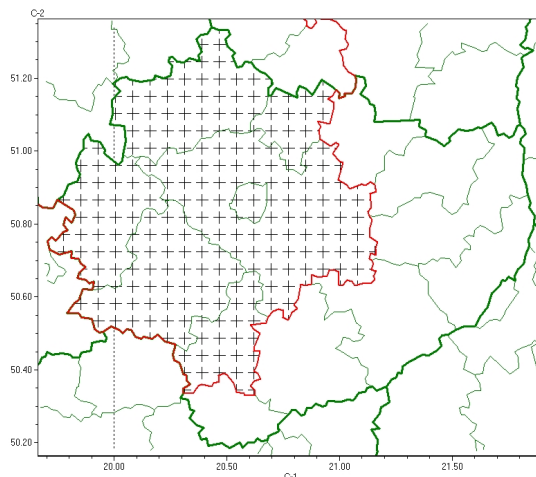

Zasięg komunikatu w województwie

Opady marznące

Komunikat meteorologiczny z godz. 19:05 dnia 12.11.2024

Nazwa biura	IMGW-PIB Biuro Prognoz Meteorologicznych w Krakowie
Zjawiska	Opady marznące
Obszar	województwo świętokrzyskie powiaty: jędrzejowski, Kielce, kielecki, konecki, pińczowski, skarżyski, włoszczowski
Sytuacja meteorologiczna	Lokalnie obserwowane i w dalszym ciągu prognozowane słabe opady marznące, mawki powodujące zagrożenie.
Uwagi	Komunikat przygotowany na podstawie danych z systemów teledetekcji atmosfery oraz sieci pomiarowo-obszernych IMGW-PIB. Lokalnie zjawiska mogą mieć inny przebieg niż opisany.
Godzina i data wydania	godz. 19:05 dnia 12.11.2024