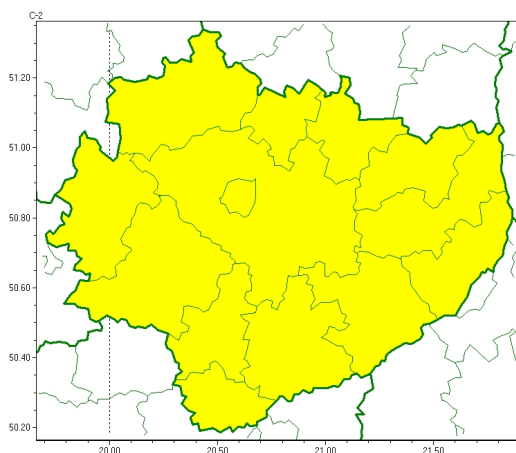

Zasięg ostrzeżeń w województwie

Opady marznące  
2024-11-12 12:03

**WOJEWÓDZTWO WI TOKRZYSKIE**  
**OSTRZEŻENIA METEOROLOGICZNE ZBIORCZO NR 253**  
**WYKAZ OBYWATELI ZIEMSKICH OSTRZEŻENIE**  
**o godz. 12:03 dnia 12.11.2024**

Zjawisko/Stopień zagrożenia	Opady marznące/1
Obszar (w nawiasie numer ostrzeżenia dla powiatu)	powiaty: buski(128), jędrzejowski(124), kazimierski(130), Kielce(128), kielecki(128), konecki(118), opatowski(123), ostrowiecki(124), pińczowski(128), sandomierski(125), skarżyski(123), starachowicki(123), staszowski(127), włoszczowski(121)
Ważność	od godz. 20:00 dnia 12.11.2024 do godz. 08:00 dnia 13.11.2024
Prawdopodobieństwo	70%
Przebieg	Lokalnie prognozowane słabe opady marznącego deszczu lub mawki mogące powodować gołoled.
SMS	IMGW-PIB OSTRZEŻENIA: MARZNIĄCE OPADY/1 w świętokrzyskie (wszystkie powiaty) od 20:00/12.11 do 08:00/13.11.2024 marznące opady, drogi liskie. Dotyczy powiatów: wszystkie powiaty.
RSO	Woj. świętokrzyskie (wszystkie powiaty), IMGW-PIB wydał ostrzeżenie pierwszego stopnia o opadach marznących
Uwagi	Brak.