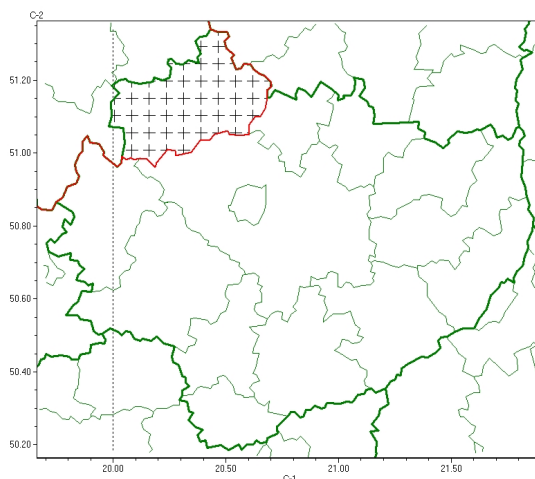

Zasięg komunikatu w województwie

Opady marznące

Komunikat meteorologiczny z godz. 07:21 dnia 12.11.2024

Nazwa biura	IMGW-PIB Biuro Prognoz Meteorologicznych w Krakowie
Zjawiska	Opady marznące
Obszar	województwo świętokrzyskie powiaty: konecki
Sytuacja meteorologiczna	Utrzymują się miejscami słabe opady śniegu oraz temperatura przy gruncie około 0°C lub nieco poniżej lokalnie powodują mroźne nawierzchnie dróg.
Uwagi	Komunikat przygotowano na podstawie danych z systemów teledetekcji atmosfery oraz sieci pomiarowo-obszernych IMGW-PIB. Lokalnie zjawiska mogą mieć inny przebieg niż opisany.
Godzina i data wydania	godz. 07:21 dnia 12.11.2024