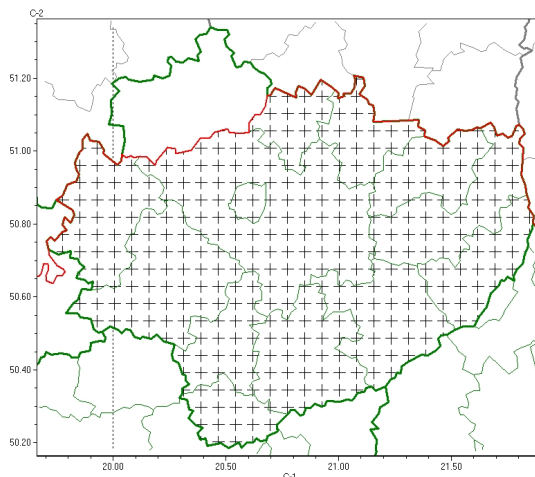

### Zasięg komunikatu w województwie

#### Gęsta mgła

### Komunikat meteorologiczny z godz. 04:49 dnia 12.11.2024

<b>Nazwa biura</b>	IMGW-PIB Biuro Prognoz Meteorologicznych w Krakowie
<b>Zjawiska</b>	Gęsta mgła
<b>Obszar</b>	województwo świętokrzyskie powiaty: buski, jędrzejowski, kazimierski, Kielce, kielecki, opatowski, ostrowiecki, pińczowski, sandomierski, skarżyski, starachowicki, staszowski, włoszczowski
<b>Sytuacja meteorologiczna</b>	Aktualnie obserwuje się liczne silne zamglenia oraz mgły ograniczające widzialność do 300-600m, lokalnie do 100m. Widzialność w godzinach porannych może się wahać od wartości 1-3 km (silne zamglenie) do lokalnie 100-900 m (mgła).
<b>Uwagi</b>	Komunikat przygotowany na podstawie danych z systemów teledetekcji atmosfery oraz sieci pomiarowo-obszernych IMGW-PIB. Lokalnie zjawiska mogą mieć inny przebieg niż opisany.
<b>Godzina i data wydania</b>	godz. 04:49 dnia 12.11.2024