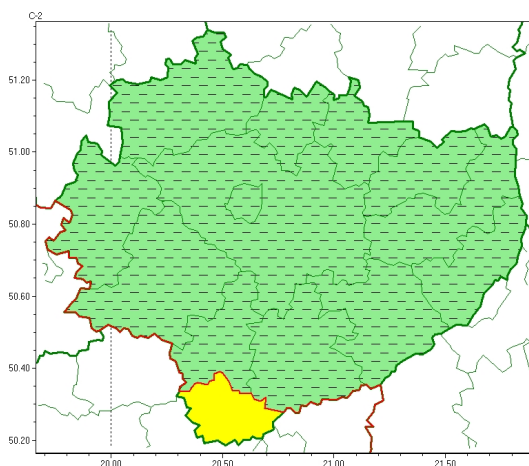

### Zasięg ostrzeżeń w województwie

Gęsta mgła  
2024-11-06 07:56

## WOJEWÓDZTWO WI TOKRZYSKIE OSTRZEŃENIA METEOROLOGICZNE ZBIORCZO NR 246 WYKAZ OBOWIĄZUJĄCYCH OSTRZEŃENI o godz. 07:56 dnia 06.11.2024

Zjawisko/Stopień zagrożenia	Gęsta mgła/1 ODWOŁANIE
Obszar (w nawiasie numer ostrzeżenia dla powiatu)	powiaty: buski(123), jędrzejowski(120), Kielce(124), kielecki(124), konecki(115), opatowski(119), ostrowiecki(120), pińczowski(124), sandomierski(120), skarżyski(119), starachowicki(119), staszowski(122), włoszczowski(117)
Czas odwołania	godz. 07:56 dnia 06.11.2024
Przyczyna	Zjawisko zakończyło się
SMS	IMGW-PIB INFORMUJE: MGŁA/- w województwie świętokrzyskim (13 powiatów) 07:56/06.11.2024 ZJAWISKO ZAKOŃCZYŁO SIĘ. Dotyczy powiatów: buski, jędrzejowski, Kielce, kielecki, konecki, opatowski, ostrowiecki, pińczowski, sandomierski, skarżyski, starachowicki, staszowski i włoszczowski.
RSO	Woj. w województwie świętokrzyskim (13 powiatów), IMGW-PIB odwołał ostrzeżenie pierwszego stopnia o silnych mgłach
Uwagi	Brak.
Zjawisko/Stopień zagrożenia	Gęsta mgła/1
Obszar (w nawiasie numer ostrzeżenia dla powiatu)	powiaty: kazimierski(125)
Ważność	od godz. 19:00 dnia 05.11.2024 do godz. 11:00 dnia 06.11.2024
Prawdopodobieństwo	80%
Przebieg	Prognozuje się gęste mgły, w zasięgu których widzialność miejscami wyniesie poniżej 200 m. Lokalnie mgły mogą osadzać śnieg.

<b>SMS</b>	IMGW-PIB OSTRZEGA: MGŁA/1 w tokrzyskie (1 powiat) od 19:00/05.11 do 11:00/06.11.2024 widzialno poni ej 200 m, szad . Dotyczy powiatów: kazimierski.
<b>RSO</b>	Woj. w tokrzyskie (1 powiat), IMGW-PIB wydał ostrze enie pierwszego stopnia o silnych mgłach
<b>Uwagi</b>	Brak.