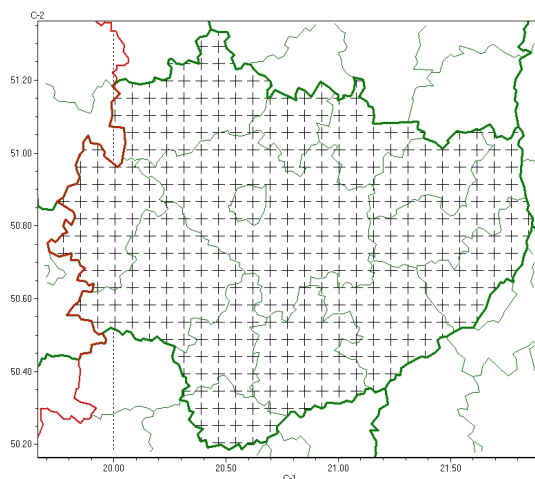

Zasięg komunikatu w województwie

Gęsta mgła

Komunikat meteorologiczny z godz. 06:11 dnia 06.11.2024

Nazwa biura	IMGW-PIB Biuro Prognoz Meteorologicznych w Krakowie
Zjawiska	Gęsta mgła
Obszar	województwo świętokrzyskie powiaty: buski, jędrzejowski, kazimierski, Kielce, kielecki, konecki, opatowski, ostrowiecki, pińczowski, sandomierski, skarżyski, starachowicki, staszowski, włoszczowski
Sytuacja meteorologiczna	Na obszarze lokalnie występuje mgła, ograniczająca widzialność do około 400 m. W najbliższych godzinach widzialność może pogorszyć się do około 200 m.
Uwagi	Komunikat przygotowano na podstawie danych z systemów teledetekcji atmosfery oraz sieci pomiarowo-obszernych IMGW-PIB. Lokalnie zjawiska mogą mieć inny przebieg niż opisany.
Godzina i data wydania	godz. 06:11 dnia 06.11.2024