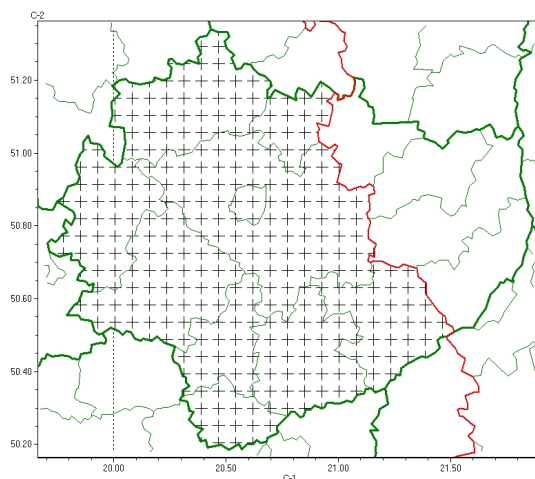

Zasięg komunikatu w województwie

Gęsta mgła

Komunikat meteorologiczny z godz. 20:25 dnia 05.11.2024

Nazwa biura	IMGW-PIB Biuro Prognoz Meteorologicznych w Krakowie
Zjawiska	Gęsta mgła
Obszar	województwo świętokrzyskie powiaty: buski, jędrzejowski, kazimierski, Kielce, kielecki, konecki, pińczowski, skarżyski, staszowski, włoszczowski
Sytuacja meteorologiczna	Na obszarze obserwowane jest pogarszanie się widzialności - miejscami występuje mgła około 100 m. W najbliższych godzinach prognozowany jest wzrost liczby mgieł z widzialnością poniżej 200 m.
Uwagi	Komunikat przygotowano na podstawie danych z systemów teledetekcji atmosfery oraz sieci pomiarowo-obszernych IMGW-PIB. Lokalnie zjawiska mogą mieć inny przebieg niż opisany.
Godzina i data wydania	godz. 20:25 dnia 05.11.2024