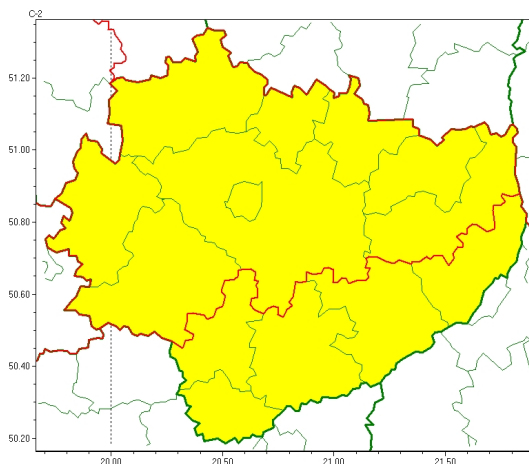

Zasięg ostrzeżeń w województwie

Gęsta mgła  
2024-11-04 19:03

**WOJEWÓDZTWO WI TOKRZYSKIE**  
**OSTRZEŻENIA METEOROLOGICZNE ZBIORCZO NR 244**  
**WYKAZ OBSZARÓW ZUSIĘGU OSTRZEŻEŃ**  
**o godz. 19:03 dnia 04.11.2024**

Zjawisko/Stopień zagrożenia	Gęsta mgła/1
Obszar (w nawiasie numer ostrzeżenia dla powiatu)	powiaty: jędrzejowski(119), Kielce(123), kielecki(123), konecki(114), opatowski(118), ostrowiecki(119), skarżyski(118), starachowicki(118), włoszczowski(116)
Ważność	od godz. 21:00 dnia 04.11.2024 do godz. 09:00 dnia 05.11.2024
Prawdopodobieństwo	70%
Przebieg	Prognozuje się gęste mgły, w zasięgu których widzialność miejscami wynosi poniżej 200 m.
SMS	IMGW-PIB OSTRZEŻENIA: MGŁA/1 w województwie świętokrzyskim (9 powiatów) od 21:00/04.11 do 09:00/05.11.2024 widzialność 200 m. Dotyczy powiatów: jędrzejowski, Kielce, kielecki, konecki, opatowski, ostrowiecki, skarżyski, starachowicki i włoszczowski.
RSO	Woj. w. świętokrzyskie (9 powiatów), IMGW-PIB wydał ostrzeżenie pierwszego stopnia o silnych mgłach
Uwagi	Po opadach mroźnych, w wyniku zamarzania wody na nawierzchniach dróg i chodników lub z powodu szadzi, lokalnie może być ślisko.
Zjawisko/Stopień zagrożenia	Gęsta mgła/1
Obszar (w nawiasie numer ostrzeżenia dla powiatu)	powiaty: buski(122), kazimierski(124), pińczowski(123), sandomierski(119), staszowski(121)
Ważność	od godz. 21:00 dnia 04.11.2024 do godz. 09:00 dnia 05.11.2024
Prawdopodobieństwo	70%

<b>Przebieg</b>	Prognozuje się gęste mgły, w zasięgu których widzialność miejscami wynosi poniżej 200 m.
<b>SMS</b>	IMGW-PIB OSTRZEŻA: MGŁA/1 w powiatach: buski, kazimierski, pińczowski, sandomierski i staszowski.
<b>RSO</b>	Woj. świętokrzyskie (5 powiatów), IMGW-PIB wydał ostrzeżenie pierwszego stopnia o silnych mgłach
<b>Uwagi</b>	Po opadach śniegu, w wyniku zamarzania wody na nawierzchniach dróg i chodników lub z powodu szadzi, lokalnie może być ślisko.