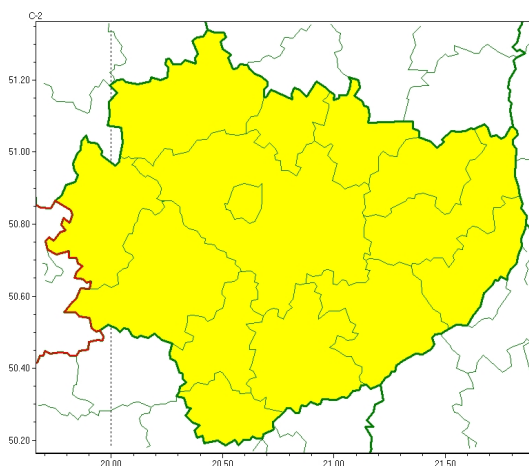

Zasięg ostrzeżeń w województwie

Gęsta mgła
2024-10-24 11:33

WOJEWÓDZTWO WI TOKRZYSKIE OSTRZEŻENIA METEOROLOGICZNE ZBIORCZO NR 241 WYKAZ OBOWIĄZUJĄCYCH OSTRZEŻEŃ o godz. 11:33 dnia 24.10.2024

Zjawisko/Stopień zagrożenia	Gęsta mgła/1
Obszar (w nawiasie numer ostrzeżenia dla powiatu)	powiaty: buski(120), jędrzejowski(118), kazimierski(122), Kielce(122), kielecki(122), konecki(113), opatowski(116), ostrowiecki(117), pińczowski(122), sandomierski(117), skarżyski(116), starachowicki(116), staszowski(119), włoszczowski(115)
Ważność	od godz. 23:00 dnia 24.10.2024 do godz. 10:15 dnia 25.10.2024
Prawdopodobieństwo	80%
Przebieg	Prognozuje się gęste mgły, miejscami ograniczające widzialność poniżej 200 m.
SMS	IMGW-PIB OSTRZEŻENIA: MGŁA/1 w województwie świętokrzyskim (wszystkie powiaty) od 23:00/24.10 do 10:15/25.10.2024 widzialność < 200 m. Dotyczy powiatów: wszystkie powiaty.
RSO	Woj. w świętokrzyskie (wszystkie powiaty), IMGW-PIB wydał ostrzeżenie pierwszego stopnia o silnych mgłach
Uwagi	Brak.