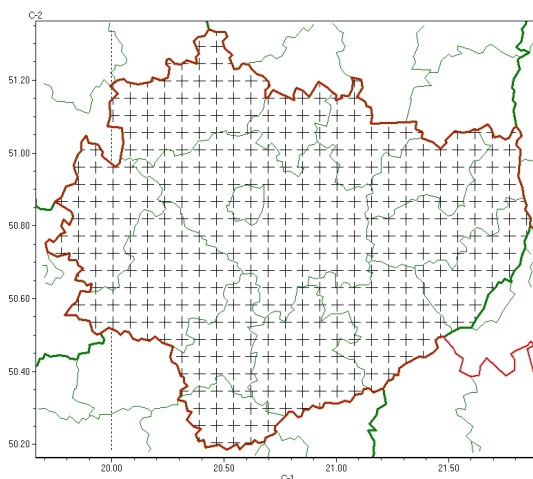

### Zasięg komunikatu w województwie

Gęsta mgła

### Komunikat meteorologiczny z godz. 10:12 dnia 24.10.2024

<b>Nazwa biura</b>	IMGW-PIB Biuro Prognoz Meteorologicznych w Krakowie
<b>Zjawiska</b>	Gęsta mgła
<b>Obszar</b>	województwo świętokrzyskie powiaty: buski, jędrzejowski, kazimierski, Kielce, kielecki, konecki, opatowski, ostrowiecki, pińczowski, sandomierski, skarżyski, starachowicki, staszowski, włoszczowski
<b>Sytuacja meteorologiczna</b>	W rejonie miejscami jeszcze występuje gęsta mgła, ograniczająca widzialność od 100 m do 500 m, która w ciągu najbliższych 2 godzin powinna stopniowo zanikać.
<b>Uwagi</b>	Komunikat przygotowano na podstawie danych z systemów teledetekcji atmosfery oraz sieci pomiarowo-obszernych IMGW-PIB. Lokalnie zjawiska mogą mieć inny przebieg niż opisany.
<b>Godzina i data wydania</b>	godz. 10:12 dnia 24.10.2024