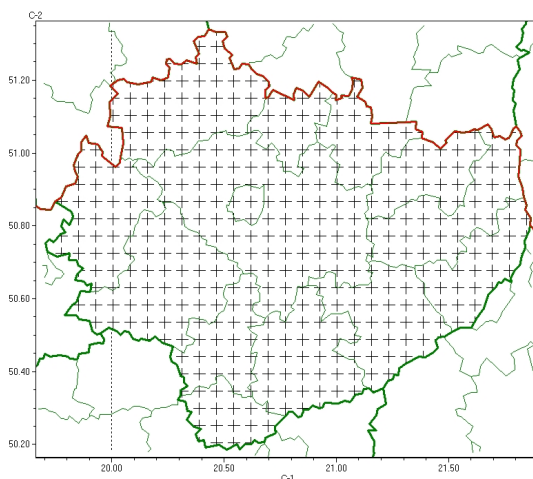

### Zasięg komunikatu w województwie

Gęsta mgła

### Komunikat meteorologiczny z godz. 07:10 dnia 24.10.2024

<b>Nazwa biura</b>	IMGW-PIB Biuro Prognoz Meteorologicznych w Krakowie
<b>Zjawiska</b>	Gęsta mgła
<b>Obszar</b>	województwo świętokrzyskie powiaty: buski, jędrzejowski, kazimierski, Kielce, kielecki, konecki, opatowski, ostrowiecki, pińczowski, sandomierski, skarżyski, starachowicki, staszowski, włoszczowski
<b>Sytuacja meteorologiczna</b>	Miejscami w regionie występują mgły ograniczające widzialność od 100 m do 400 m. Po godz. 09:00 widzialność będzie się poprawiać, mgły powinny stopniowo zanikać.
<b>Uwagi</b>	Komunikat przygotowano na podstawie danych z systemów teledetekcji atmosfery oraz sieci pomiarowo-obszernych IMGW-PIB. Lokalnie zjawiska mogą mieć inny przebieg niż opisany.
<b>Godzina i data wydania</b>	godz. 07:10 dnia 24.10.2024