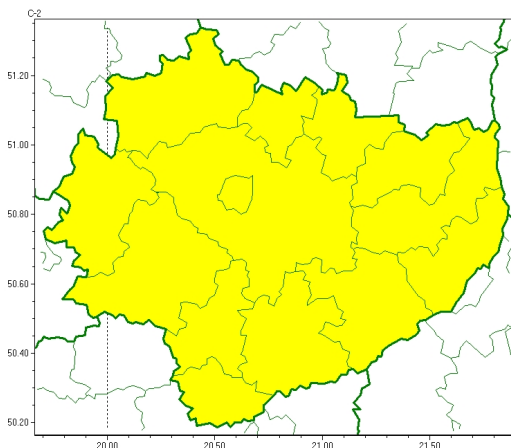

Zasięg ostrzeżeń w województwie

Gęsta mgła  
2024-10-23 11:15

**WOJEWÓDZTWO WI TOKRZYSKIE**  
**OSTRZEŻENIA METEOROLOGICZNE ZBIORCZO NR 240**  
**WYKAZ OBLICZONYCH OSTRZEŻEŃ**  
**o godz. 11:15 dnia 23.10.2024**

Zjawisko/Stopień zagrożenia	Gęsta mgła/1
Obszar (w nawiasie numer ostrzeżenia dla powiatu)	powiaty: buski(119), jędrzejowski(117), kazimierski(121), Kielce(121), kielecki(121), konecki(112), opatowski(115), ostrowiecki(116), pińczowski(121), sandomierski(116), skarżyski(115), starachowicki(115), staszowski(118), włoszczowski(114)
Ważność	od godz. 23:00 dnia 23.10.2024 do godz. 09:00 dnia 24.10.2024
Prawdopodobieństwo	70%
Przebieg	Prognozuje się lokalnie gęste mgły, w zasięgu których widzialność miejscami wynosi poniżej 200 m.
SMS	IMGW-PIB OSTRZEŻENIA: MGŁA/1 w województwie świętokrzyskim (wszystkie powiaty) od 23:00/23.10 do 09:00/24.10.2024 widzialność < 200 m. Dotyczy powiatów: wszystkie powiaty.
RSO	Woj. w. świętokrzyskie (wszystkie powiaty), IMGW-PIB wydał ostrzeżenie pierwszego stopnia o silnych mgłach
Uwagi	Brak.