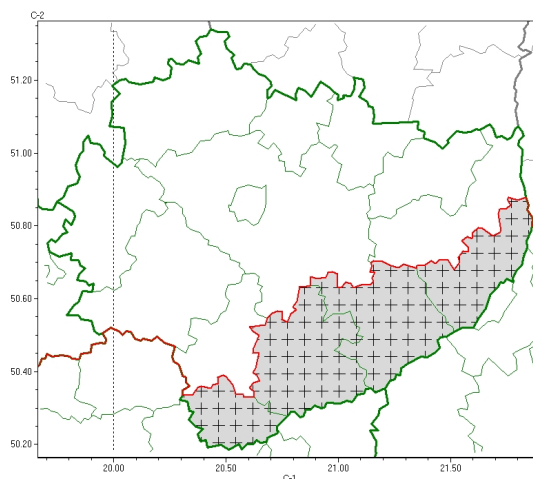

Zasięg komunikatu w województwie

Gęsta mgła

Komunikat meteorologiczny z godz. 09:06 dnia 16.10.2024

Nazwa biura	IMGW-PIB Biuro Prognoz Meteorologicznych w Krakowie
Zjawiska	Gęsta mgła
Obszar	województwo świętokrzyskie powiaty: buski, kazimierski, sandomierski, staszowski
Sytuacja meteorologiczna	Miejscami nadal utrzymują się mgły ograniczające widzialność do 200 m, lokalnie poniżej. Mgły stopniowo będą ulegały rozproszczeniu, jednak w dolinach górskich i rzecznych utrzymują się do godzin przedpołudniowych.
Uwagi	Komunikat przygotowano na podstawie danych z systemów teledetekcji atmosfery oraz sieci pomiarowo-obszernych IMGW-PIB. Lokalnie zjawiska mogą mieć inny przebieg niż opisany.
Godzina i data wydania	godz. 09:06 dnia 16.10.2024