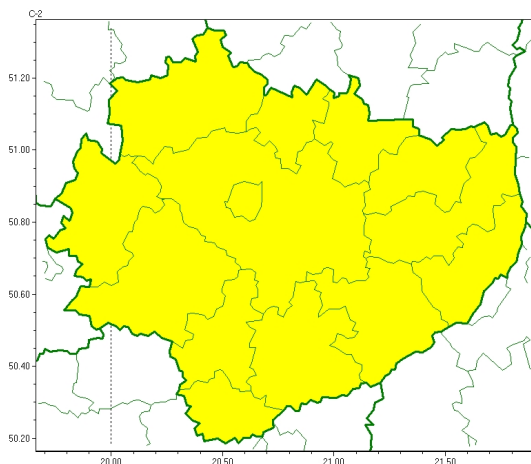

Zasięg ostrzeżeń w województwie

Gęsta mgła  
2024-10-15 11:42

**WOJEWÓDZTWO WI TOKRZYSKIE**  
**OSTRZEŻENIA METEOROLOGICZNE ZBIORCZO NR 237**  
**WYKAZ OBSZARÓW ZUSYCYCH OSTRZEŻENI**  
**o godz. 11:42 dnia 15.10.2024**

Zjawisko/Stopień zagrożenia	Gęsta mgła/l
Obszar (w nawiasie numer ostrzeżenia dla powiatu)	powiaty: buski(117), jędrzejowski(116), kazimierski(119), Kielce(120), kielecki(120), konecki(111), opatowski(114), ostrowiecki(115), pińczowski(119), sandomierski(114), skarżyski(114), starachowicki(114), staszowski(116), włoszczowski(113)
Ważność	od godz. 23:00 dnia 15.10.2024 do godz. 09:00 dnia 16.10.2024
Prawdopodobieństwo	70%
Przebieg	Miejscami wystąpią gęste mgły ograniczające widzialność poniżej 200 m.
SMS	IMGW-PIB OSTRZEŻENIA: MGŁA/l w województwie świętokrzyskim (wszystkie powiaty) od 23:00/15.10 do 09:00/16.10.2024 widzialność < 200 m. Dotyczy powiatów: wszystkie powiaty.
RSO	Woj. w. świętokrzyskie (wszystkie powiaty), IMGW-PIB wydał ostrzeżenie pierwszego stopnia o silnych mgłach
Uwagi	Brak.