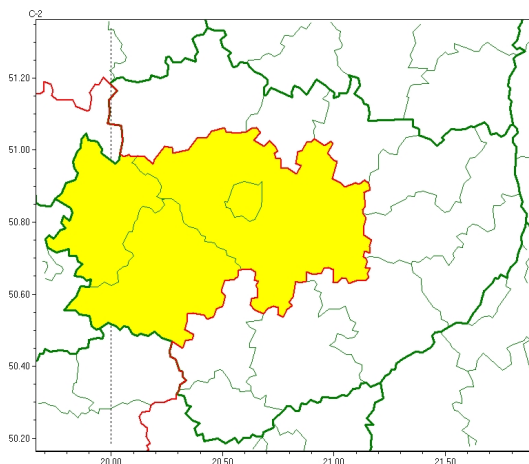

Zasięg ostrzeżeń w województwie

Gęsta mgła
2024-10-06 11:25

WOJEWÓDZTWO WI TOKRZYSKIE
OSTRZEŻENIA METEOROLOGICZNE ZBIORCZO NR 233
WYKAZ OBOWIĄZUJĄCYCH OSTRZEŻEŃ
o godz. 11:25 dnia 06.10.2024

Zjawisko/Stopień zagrożenia	Gęsta mgła/1
Obszar (w nawiasie numer ostrzeżenia dla powiatu)	powiaty: j. drzejowski(114), Kielce(118), kielecki(118), włoszczowski(111)
Ważność	od godz. 23:00 dnia 06.10.2024 do godz. 08:00 dnia 07.10.2024
Prawdopodobieństwo	70%
Przebieg	Prognozuje się gęste mgły, w zasięgu których widzialność miejscami wynosi poniżej 200 m.
SMS	IMGW-PIB OSTRZEŻENIA: MGŁA/1 w województwie świętokrzyskim (4 powiaty) od 23:00/06.10 do 08:00/07.10.2024 widzialność < 200 m. Dotyczy powiatów: j. drzejowski, Kielce, kielecki i włoszczowski.
RSO	Woj. w. świętokrzyskie (4 powiaty), IMGW-PIB wydał ostrzeżenie pierwszego stopnia o silnych mgłach
Uwagi	Brak.