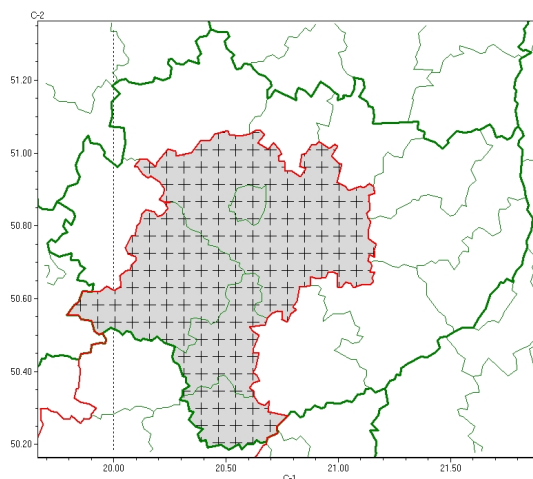

Zasięg komunikatu w województwie

Gęsta mgła

Komunikat meteorologiczny z godz. 07:07 dnia 25.09.2024

Nazwa biura	IMGW-PIB Biuro Prognoz Meteorologicznych w Krakowie
Zjawiska	Gęsta mgła
Obszar	województwo świętokrzyskie powiaty: jędrzejowski, kazimierski, Kielce, kielecki, pińczowski
Sytuacja meteorologiczna	Miejscami utrzymują się gęste mgły ograniczające widzialność do 100 metrów. Przewiduje się, że w ciągu najbliższych 3 godzin mgły ustąpią.
Uwagi	Komunikat przygotowano na podstawie danych z systemów teledetekcji atmosfery oraz sieci pomiarowo-obszernych IMGW-PIB. Lokalnie zjawiska mogą mieć inny przebieg niż opisany.
Godzina i data wydania	godz. 07:07 dnia 25.09.2024