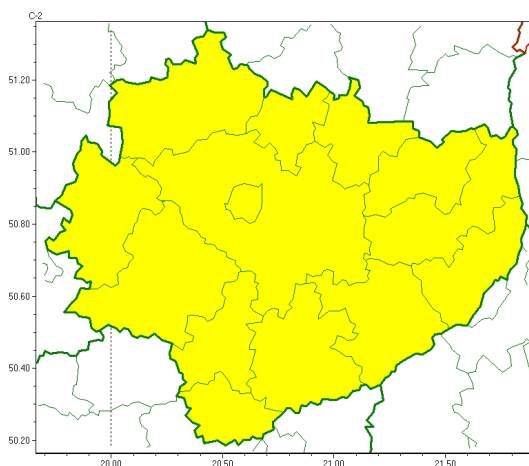

Zasięg ostrzeżeń w województwie

Burze
2024-09-15 11:40

WOJEWÓDZTWO WI TOKRZYSKIE
OSTRZEŻENIA METEOROLOGICZNE ZBIORCZO NR 232
WYKAZ OBYWATELI ZUJACYCH OSTRZEŻENIE
o godz. 11:40 dnia 15.09.2024

Zjawisko/Stopień zagrożenia	Burze/1
Obszar (w nawiasie numer ostrzeżenia dla powiatu)	powiaty: buski(115), jędrzejowski(113), kazimierski(117), Kielce(117), kielecki(117), konecki(109), opatowski(112), ostrowiecki(113), pińczowski(117), sandomierski(112), skarżyski(112), starachowicki(112), staszowski(114), włoszczowski(110)
Ważność	od godz. 19:00 dnia 15.09.2024 do godz. 01:00 dnia 16.09.2024
Prawdopodobieństwo	75%
Przebieg	Prognozowane są burze, którym miejscami będą towarzyszyć silne opady deszczu do około 20 mm oraz porywy wiatru do 70 km/h.
SMS	IMGW-PIB OSTRZEŻENIA: BURZE/1 w województwie świętokrzyskim (wszystkie powiaty) od 19:00/15.09 do 01:00/16.09.2024 deszcz 20 mm, porywy 70 km/h. Dotyczy powiatów: wszystkie powiaty.
RSO	Woj. w świętokrzyskim (wszystkie powiaty), IMGW-PIB wydał ostrzeżenie pierwszego stopnia o burzach
Uwagi	Brak.