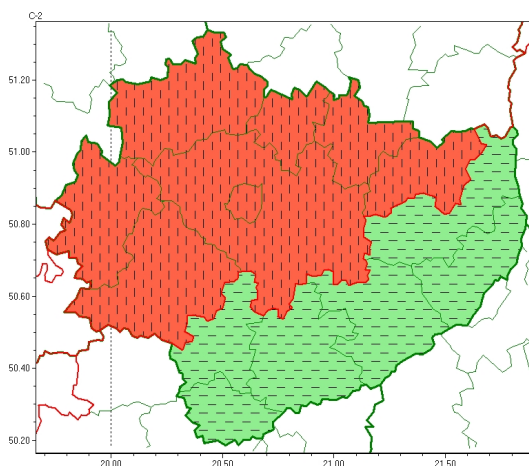

Zasięg ostrzeżeń w województwie

Silny deszcz z burzami
2024-09-15 05:35

WOJEWÓDZTWO WI TOKRZYSKIE OSTRZEŃNIA METEOROLOGICZNE ZBIORCZO NR 231 WYKAZ OBOWIĄZUJĄCYCH OSTRZEŃNIA o godz. 05:35 dnia 15.09.2024

Zjawisko/Stopień zagrożenia	Silny deszcz z burzami/3 ODWOŁANIE
Obszar (w nawiasie numer ostrzeżenia dla powiatu)	powiaty: buski(113), kazimierski(115), opatowski(110), pińczowski(115), sandomierski(110), staszowski(112)
Czas odwołania	godz. 05:29 dnia 15.09.2024
Przyczyna	Zjawisko zakończyło się
SMS	IMGW-PIB INFORMUJE: DESZCZ i BURZE/- w woj. świętokrzyskie (6 powiatów) 05:29/15.09.2024 ZJAWISKO ZAKOŃCZYŁO SIĘ. Dotyczy powiatów: buski, kazimierski, opatowski, pińczowski, sandomierski i staszowski.
RSO	Woj. świętokrzyskie (6 powiatów), IMGW-PIB odwołał ostrzeżenie trzeciego stopnia o intensywnych opadach deszczu z burzami
Uwagi	Brak.
Zjawisko/Stopień zagrożenia	Silny deszcz z burzami/3 ZMIANA
Obszar (w nawiasie numer ostrzeżenia dla powiatu)	powiaty: jędrzejowski(111), Kielce(115), kielecki(115), konecki(107), ostrowiecki(111), skarżyski(110), starachowicki(110), włoszczowski(108)
Ważność	od godz. 13:01 dnia 14.09.2024 do godz. 08:00 dnia 15.09.2024
Prawdopodobieństwo	80%
Przebieg	Prognozowane są opady deszczu o natężeniu umiarkowanym i silnym. Łączną wysokość opadu miejscami od 70 mm do 100 mm. Opadom towarzyszą będą burze z porywami wiatru do 70 km/h, możliwy grad.

SMS	IMGW-PIB OSTRZEGA: DESZCZ i BURZE/3 w tokrzyskie (8 powiatów) od 13:01/14.09 do 08:00/15.09.2024 100 mm; porywy 70 km/h, możliwy grad. Dotyczy powiatów: j drzejowski, Kielce, kielecki, konecki, ostrowiecki, skar yski, starachowicki i włoszczowski.
RSO	Woj. w tokrzyskie (8 powiatów), IMGW-PIB wydał ostrze enie trzeciego stopnia o intensywnych opadach deszczu z burzami
Uwagi	Zmiana wa no ci. Nadal mo e by aktualizowane.