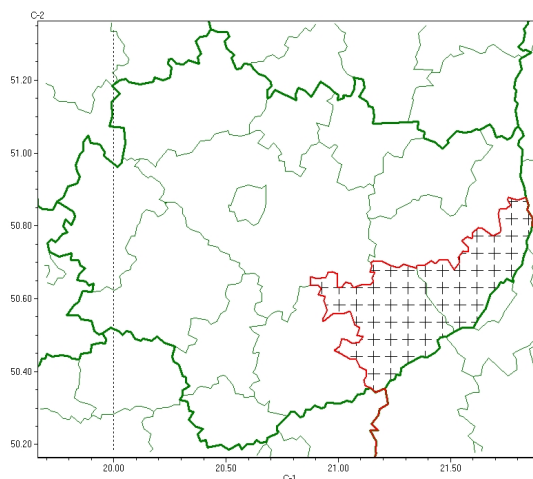

### Zasięg komunikatu w województwie

Gęsta mgła

### Komunikat meteorologiczny z godz. 05:25 dnia 12.09.2024

<b>Nazwa biura</b>	IMGW-PIB Biuro Prognoz Meteorologicznych w Krakowie
<b>Zjawiska</b>	Gęsta mgła
<b>Obszar</b>	województwo świętokrzyskie powiaty: sandomierski, staszowski
<b>Sytuacja meteorologiczna</b>	Mgły ograniczają widzialność do około 100 m w Sandomierzu, Rzeszowie i Lesku. Gęste mgły w regionie utrzymają się do godzin porannych, następnie stopniowo poprawiają.
<b>Uwagi</b>	Komunikat przygotowano na podstawie danych z systemów teledetekcji atmosfery oraz sieci pomiarowo-obszernych IMGW-PIB. Lokalnie zjawiska mogą mieć inny przebieg niż opisany.
<b>Godzina i data wydania</b>	godz. 05:25 dnia 12.09.2024