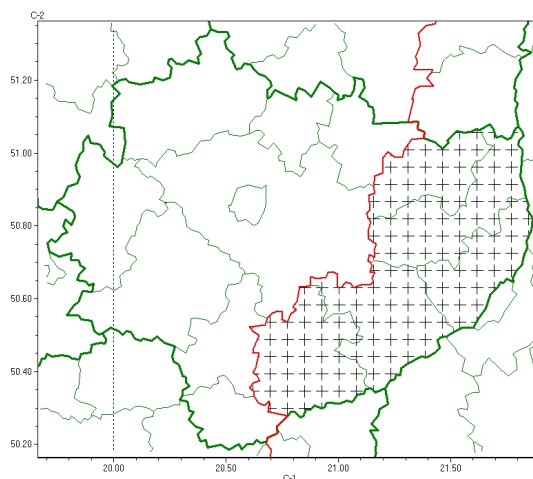

### Zasięg komunikatu w województwie

Gęsta mgła

### Komunikat meteorologiczny z godz. 04:30 dnia 11.09.2024

<b>Nazwa biura</b>	IMGW-PIB Biuro Prognoz Meteorologicznych w Krakowie
<b>Zjawiska</b>	Gęsta mgła
<b>Obszar</b>	województwo świętokrzyskie powiaty: buski, opatowski, ostrowiecki, sandomierski, staszowski
<b>Sytuacja meteorologiczna</b>	Miejscami wystąpiły mgły ograniczające widzialność do 200m, lokalnie do 100m.
<b>Uwagi</b>	Komunikat przygotowany na podstawie danych z systemów teledetekcji atmosfery oraz sieci pomiarowo-obszernych IMGW-PIB. Lokalnie zjawiska mogą mieć inny przebieg niż opisany.
<b>Godzina i data wydania</b>	godz. 04:30 dnia 11.09.2024