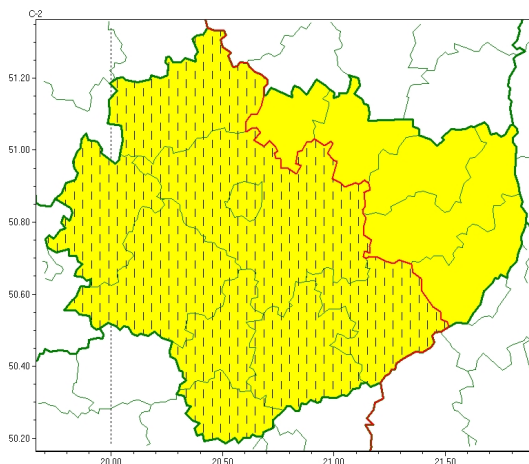

Zasięg ostrzeżeń w województwie

Upał
2024-09-06 13:23

WOJEWÓDZTWO WI TOKRZYSKIE
OSTRZEŻENIA METEOROLOGICZNE ZBIORCZO NR 224
WYKAZ OBOWIĄZUJĄCYCH OSTRZEŻEŃ
o godz. 13:23 dnia 06.09.2024

Zjawisko/Stopień zagrożenia	Upał/1 ZMIANA
Obszar (w nawiasie numer ostrzeżenia dla powiatu)	powiaty: buski(112), jędrzejowski(110), kazimierski(114), Kielce(114), kielecki(114), konecki(106), pińczowski(114), staszowski(111), włoszczowski(107)
Ważność	od godz. 13:23 dnia 06.09.2024 do godz. 19:00 dnia 08.09.2024
Prawdopodobieństwo	80%
Przebieg	Prognozuje się upały. Temperatura maksymalna w dzień od 29°C do 32°C. Temperatura minimalna w nocy od 15°C do 17°C.
SMS	IMGW-PIB OSTRZEŻENIA: UPAŁ/1 w świętokrzyskie (9 powiatów) od 13:23/06.09 do 19:00/08.09.2024 temp. maks 32 st, temp min 15 st. Dotyczy powiatów: buski, jędrzejowski, kazimierski, Kielce, kielecki, konecki, pińczowski, staszowski i włoszczowski.
RSO	Woj. w świętokrzyskie (9 powiatów), IMGW-PIB wydał ostrzeżenie pierwszego stopnia o upałach
Uwagi	Zmiana stopnia ostrzeżenia
Zjawisko/Stopień zagrożenia	Upał/1
Obszar (w nawiasie numer ostrzeżenia dla powiatu)	powiaty: opatowski(109), ostrowiecki(110), sandomierski(109), skarżyski(109), starachowicki(109)
Ważność	od godz. 12:30 dnia 05.09.2024 do godz. 19:00 dnia 09.09.2024
Prawdopodobieństwo	80%

Przebieg	Prognozuje się upał. Temperatura maksymalna w dzień od 29°C do 32°C, minimalna w nocy od 15°C do 17°C.
SMS	IMGW-PIB OSTRZEGA: UPAŁ/1 w powiatach towarzyskich (5 powiatów) od 12:30/05.09 do 19:00/09.09.2024 temp. maks 32 st., min. 15°C. Dotyczy powiatów: opatowski, ostrowiecki, sandomierski, skarżyski i starachowicki.
RSO	Woj. w powiatach towarzyskich (5 powiatów), IMGW-PIB wydał ostrzeżenie pierwszego stopnia o upałach
Uwagi	Brak.