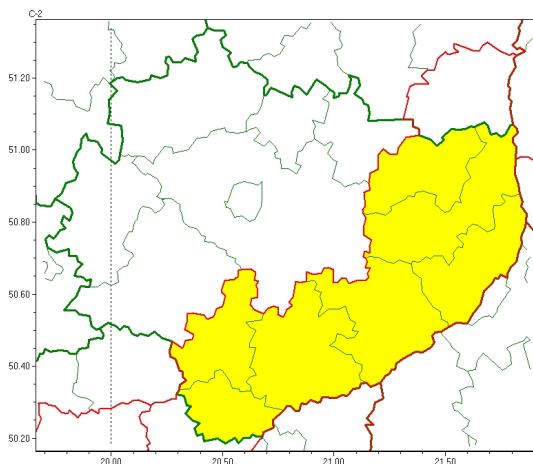

Zasięg ostrzeżeń w województwie

Burze  
2024-08-31 16:08

Upał  
2024-08-31 16:08

**WOJEWÓDZTWO WI TOKRZYSKIE**  
**OSTRZEŻENIA METEOROLOGICZNE ZBIORCZO NR 218**  
**WYKAZ OBLICZONYCH OSTRZEŻEŃ**  
**o godz. 16:08 dnia 31.08.2024**

Zjawisko/Stopień zagrożenia	Upał/1 ODWOŁANIE
Obszar (w nawiasie numer ostrzeżenia dla powiatu)	powiaty: Kielce(112), kielecki(112), konecki(104), opatowski(106), ostrowiecki(107), skarżyski(107), starachowicki(107), włoszczowski(105)
Czas odwołania	godz. 16:08 dnia 31.08.2024
Przyczyna	Zjawisko zakończyło się.
SMS	IMGW-PIB INFORMUJE: UPAŁ/- w województwie świętokrzyskim (8 powiatów) 16:08/31.08.2024 ZJAWISKO ZAKOŃCZYŁO SIĘ. Dotyczy powiatów: Kielce, kielecki, konecki, opatowski, ostrowiecki, skarżyski, starachowicki i włoszczowski.
RSO	Woj. w świętokrzyskie (8 powiatów), IMGW-PIB odwołał ostrzeżenie pierwszego stopnia o upałach
Uwagi	Brak.
Zjawisko/Stopień zagrożenia	Upał/1 ODWOŁANIE
Obszar (w nawiasie numer ostrzeżenia dla powiatu)	powiaty: buski(109), jędrzejowski(108), kazimierski(111), pińczowski(111), staszowski(108)
Czas odwołania	godz. 16:08 dnia 31.08.2024
Przyczyna	Zjawisko zakończyło się
SMS	IMGW-PIB INFORMUJE: UPAŁ/- w województwie świętokrzyskim (5 powiatów) 16:08/31.08.2024 ZJAWISKO ZAKOŃCZYŁO SIĘ. Dotyczy powiatów: buski, jędrzejowski, kazimierski, pińczowski i staszowski.