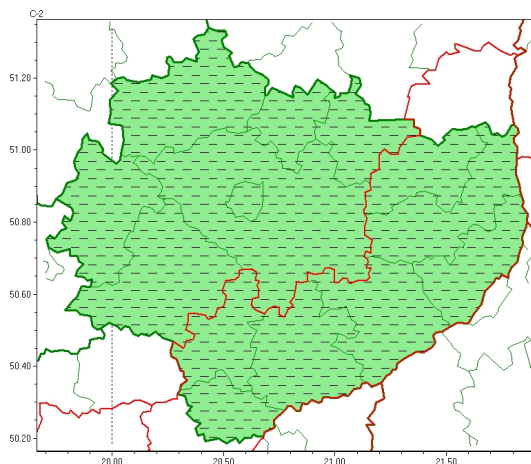

Zasięg ostrzeżeń w województwie

Burze  
2024-08-31 16:08

Upał  
2024-08-31 16:08

**WOJEWÓDZTWO WI TOKRZYSKIE**  
**OSTRZEŻENIA METEOROLOGICZNE ZBIORCZO NR 218**  
**WYKAZ OBLICZONYCH OSTRZEŻEŃ**  
**o godz. 16:08 dnia 31.08.2024**

Zjawisko/Stopień zagrożenia	Upał/1 ODWOŁANIE
Obszar (w nawiasie numer ostrzeżenia dla powiatu)	powiaty: Kielce(112), kielecki(112), konecki(104), opatowski(106), ostrowiecki(107), skarżyski(107), starachowicki(107), włoszczowski(105)
Czas odwołania	godz. 16:08 dnia 31.08.2024
Przyczyna	Zjawisko zakończyło się.
SMS	IMGW-PIB INFORMUJE: UPAŁ/- w województwie świętokrzyskim (8 powiatów) 16:08/31.08.2024 ZJAWISKO ZAKOŃCZYŁO SIĘ. Dotyczy powiatów: Kielce, kielecki, konecki, opatowski, ostrowiecki, skarżyski, starachowicki i włoszczowski.
RSO	Woj. w świętokrzyskie (8 powiatów), IMGW-PIB odwołał ostrzeżenie pierwszego stopnia o upałach
Uwagi	Brak.
Zjawisko/Stopień zagrożenia	Upał/1 ODWOŁANIE
Obszar (w nawiasie numer ostrzeżenia dla powiatu)	powiaty: buski(109), jędrzejowski(108), kazimierski(111), pińczowski(111), staszowski(108)
Czas odwołania	godz. 16:08 dnia 31.08.2024
Przyczyna	Zjawisko zakończyło się
SMS	IMGW-PIB INFORMUJE: UPAŁ/- w województwie świętokrzyskim (5 powiatów) 16:08/31.08.2024 ZJAWISKO ZAKOŃCZYŁO SIĘ. Dotyczy powiatów: buski, jędrzejowski, kazimierski, pińczowski i staszowski.