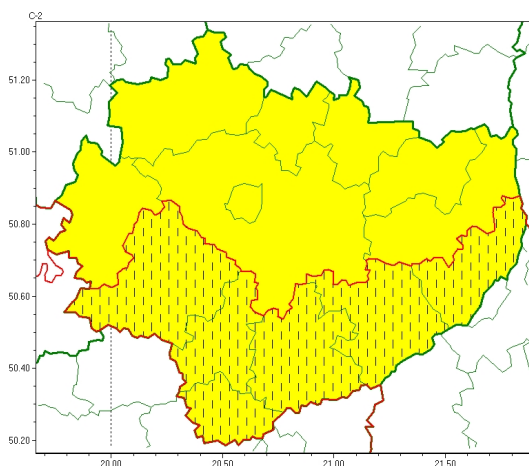

Zasięg ostrzeżeń w województwie

Upał
2024-08-28 12:54

WOJEWÓDZTWO WI TOKRZYSKIE OSTRZEŃNIA METEOROLOGICZNE ZBIORCZO NR 216 WYKAZ OBYWÓW ZUJ CYCH OSTRZEŃNIE o godz. 12:54 dnia 28.08.2024

Zjawisko/Stopień zagrożenia	Upał/1 ZMIANA
Obszar (w nawiasie numer ostrzeżenia dla powiatu)	powiaty: buski(109), j. drzejowski(108), kazimierski(111), pińczowski(111), sandomierski(106), staszowski(108)
Ważność	od godz. 12:54 dnia 28.08.2024 do godz. 18:00 dnia 31.08.2024
Prawdopodobieństwo	80%
Przebieg	Prognozuje się upały. Temperatura maksymalna w dzień od 29°C do 31°C. Temperatura minimalna w nocy od 15°C do 18°C.
SMS	IMGW-PIB OSTRZEŻENIA: UPAL/1 w świętokrzyskie (6 powiatów) od 12:54/28.08 do 18:00/31.08.2024 temp. maks. 29-31 st., temp. min. 15-18 st. Dotyczy powiatów: buski, j. drzejowski, kazimierski, pińczowski, sandomierski i staszowski.
RSO	Woj. w świętokrzyskie (6 powiatów), IMGW-PIB wydał ostrzeżenie pierwszego stopnia o upałach
Uwagi	Zmiana dotyczy wydłużenia okresu obowiązywania ostrzeżenia i obniżenia stopnia zagrożenia. Ostrzeżenie może być kontynuowane.
Zjawisko/Stopień zagrożenia	Upał/1
Obszar (w nawiasie numer ostrzeżenia dla powiatu)	powiaty: Kielce(112), kielecki(112), konecki(104), opatowski(106), ostrowiecki(107), skarżyski(107), starachowicki(107), włoszczowski(105)
Ważność	od godz. 13:00 dnia 29.08.2024 do godz. 18:00 dnia 31.08.2024
Prawdopodobieństwo	80%