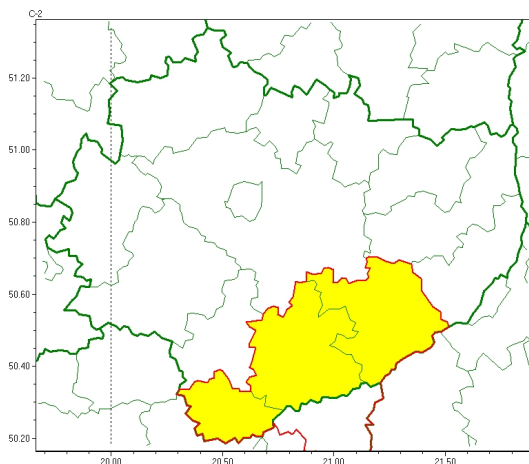

Zasięg ostrzeżeń w województwie

Burze
2024-08-26 03:02

WOJEWÓDZTWO WI TOKRZYSKIE
OSTRZEŻENIA METEOROLOGICZNE ZBIORCZO NR 214
WYKAZ OBLICZONYCH OSTRZEŻEŃ
o godz. 03:02 dnia 26.08.2024

Zjawisko/Stopień zagrożenia	Burze/1
Obszar (w nawiasie numer ostrzeżenia dla powiatu)	powiaty: buski(108), kazimierski(110), staszowski(107)
Ważność	od godz. 03:03 dnia 26.08.2024 do godz. 06:00 dnia 26.08.2024
Prawdopodobieństwo	90%
Przebieg	Wystąpią burze, którym miejscami towarzyszyć silne opady deszczu od 20 mm do 35 mm oraz porywy wiatru do 60 km/h. Lokalnie grad.
SMS	IMGW-PIB OSTRZEŻENIA: BURZE/1 w województwie świętokrzyskim (3 powiaty) od 03:03/26.08 do 06:00/26.08.2024 deszcz 35 mm, porywy 60 km/h, grad. Dotyczy powiatów: buski, kazimierski i staszowski.
RSO	Woj. świętokrzyskie (3 powiaty), IMGW-PIB wydał ostrzeżenie pierwszego stopnia o burzach
Uwagi	Brak.