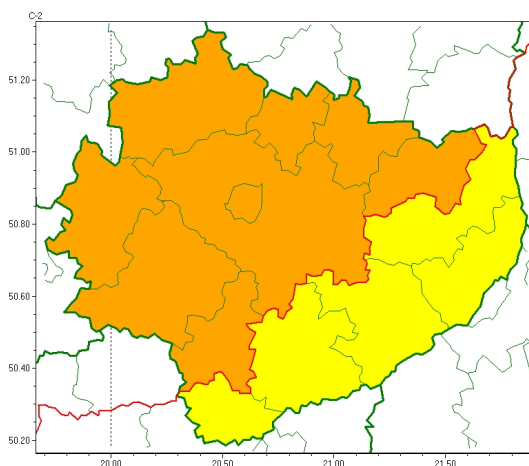

Zasięg ostrzeżeń w województwie

Upał
2024-08-23 11:46

WOJEWÓDZTWO WI TOKRZYSKIE OSTRZEŻENIA METEOROLOGICZNE ZBIORCZO NR 213 WYKAZ OBOWIĄZUJĄCYCH OSTRZEŻEŃ o godz. 11:46 dnia 23.08.2024

Zjawisko/Stopień zagrożenia	Upał/1
Obszar (w nawiasie numer ostrzeżenia dla powiatu)	powiaty: buski(107), kazimierski(109), opatowski(105), sandomierski(105), staszowski(106)
Ważność	od godz. 12:00 dnia 24.08.2024 do godz. 19:00 dnia 25.08.2024
Prawdopodobieństwo	80%
Przebieg	Prognozuje się upał. Temperatura maksymalna w dzień od 31°C do 33°C. Temperatura minimalna w nocy od 14°C do 17°C.
SMS	IMGW-PIB OSTRZEŻENIA: UPAŁ/1 w świętokrzyskim (5 powiatów) od 12:00/24.08 do 19:00/25.08.2024 temp. maks 33 st, temp min 14 st. Dotyczy powiatów: buski, kazimierski, opatowski, sandomierski i staszowski.
RSO	Woj. w świętokrzyskim (5 powiatów), IMGW-PIB wydał ostrzeżenie pierwszego stopnia o upałach
Uwagi	Brak.
Zjawisko/Stopień zagrożenia	Upał/2
Obszar (w nawiasie numer ostrzeżenia dla powiatu)	powiaty: jędrzejowski(107), Kielce(111), kielecki(111), konecki(103), ostrowiecki(106), pińczowski(110), skarżyski(106), starachowicki(106), włoszczowski(104)
Ważność	od godz. 12:00 dnia 24.08.2024 do godz. 19:00 dnia 25.08.2024
Prawdopodobieństwo	80%

Przebieg	Prognozuje się upały. Temperatura maksymalna w dzień od 31°C do 33°C. Temperatura minimalna w nocy od 18°C do 20°C.
SMS	IMGW-PIB OSTRZEŻA: UPAŁ/2 w woj. świętokrzyskiej (9 powiatów) od 12:00/24.08 do 19:00/25.08.2024 temp. maks 33 st, temp min 18 st. Dotyczy powiatów: jędrzejowski, Kielce, kielecki, konecki, ostrowiecki, pińczowski, skarżyski, starachowicki i włoszczowski.
RSO	Woj. świętokrzyskiej (9 powiatów), IMGW-PIB wydał ostrzeżenie drugiego stopnia o upałach
Uwagi	Brak.