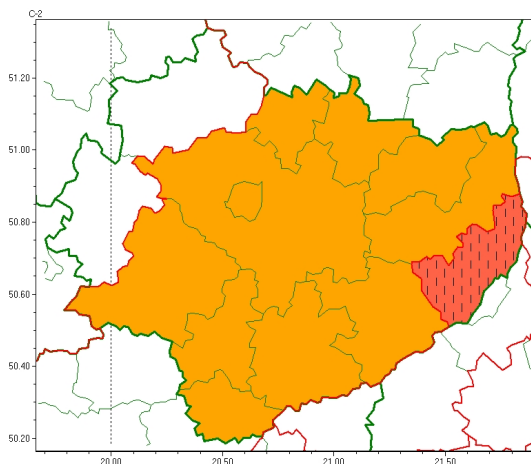

Zasięg ostrzeżeń w województwie

Burze
2024-08-21 16:14

WOJEWÓDZTWO WI TOKRZYSKIE
OSTRZEŻENIA METEOROLOGICZNE ZBIORCZO NR 211
WYKAZ OBLICZONYCH OSTRZEŻEŃ
o godz. 16:14 dnia 21.08.2024

Zjawisko/Stopień zagrożenia	Burze/3 ZMIANA
Obszar (w nawiasie numer ostrzeżenia dla powiatu)	powiaty: sandomierski(104)
Ważność	od godz. 16:14 dnia 21.08.2024 do godz. 22:00 dnia 21.08.2024
Prawdopodobieństwo	80%
Przebieg	Prognozowane są burze, którym miejscami będą towarzyszyć ulewne opady deszczu do 65 mm, punktowo kumulacja do 80 mm oraz porywy wiatru do 90 km/h. Lokalnie grad.
SMS	IMGW-PIB OSTRZEŻENIA: BURZE/3 w województwie świętokrzyskim (1 powiat) od 16:14/21.08 do 22:00/21.08.2024 deszcz 80 mm, porywy 90 km/h, grad. Dotyczy powiatów: sandomierski.
RSO	Woj. w województwie świętokrzyskim (1 powiat), IMGW-PIB wydał ostrzeżenie trzeciego stopnia o burzach
Uwagi	Zmiana stopnia ostrzeżenia i czasu trwania.
Zjawisko/Stopień zagrożenia	Burze/2
Obszar (w nawiasie numer ostrzeżenia dla powiatu)	powiaty: buski(106), jędrzejowski(106), kazimierski(108), Kielce(110), kielecki(110), opatowski(104), ostrowiecki(105), pińczowski(109), skarżyski(105), starachowicki(105), staszowski(105)
Ważność	od godz. 12:00 dnia 21.08.2024 do godz. 20:00 dnia 21.08.2024
Prawdopodobieństwo	80%
Przebieg	Prognozowane są burze, którym miejscami będą towarzyszyć bardzo silne opady deszczu od 35 mm do 50 mm oraz porywy wiatru do 85 km/h. Lokalnie grad.