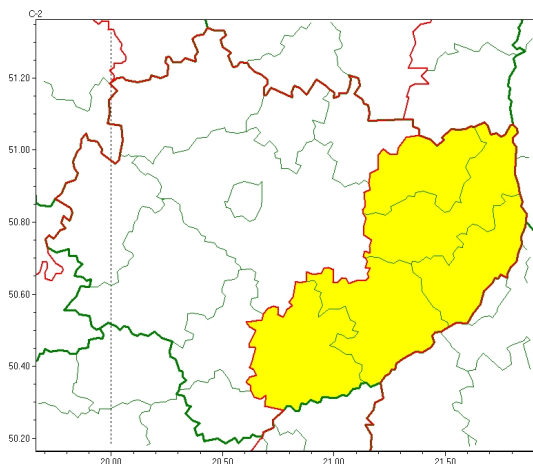

Zasięg ostrzeżeń w województwie

Burze
2024-08-16 08:57

Upał
2024-08-16 08:57

WOJEWÓDZTWO WI TOKRZYSKIE
OSTRZEŻENIA METEOROLOGICZNE ZBIORCZO NR 192
WYKAZ OBOWIĄZUJĄCYCH OSTRZEŻEŃ
o godz. 08:57 dnia 16.08.2024

Zjawisko/Stopień zagrożenia	Upał/2 ZMIANA
Obszar (w nawiasie numer ostrzeżenia dla powiatu)	powiaty: buski(100), jędrzejowski(100), kazimierski(102), Kielce(104), kielecki(104), konecki(97), opatowski(98), ostrowiecki(99), pińczowski(103), sandomierski(98), skarżyski(99), starachowicki(100), staszowski(99), włoszczowski(98)
Ważność	od godz. 08:56 dnia 16.08.2024 do godz. 20:00 dnia 17.08.2024
Prawdopodobieństwo	80%
Przebieg	Prognozuje się upały. Temperatura maksymalna w dzień od 29°C do 32°C. Temperatura minimalna w nocy od 16°C do 21°C.
SMS	IMGW-PIB OSTRZEŻENIA: UPAŁ/2 w świętokrzyskie (wszystkie powiaty) od 08:56/16.08 do 20:00/17.08.2024 temp. maks 32 st, temp min 16 st. Dotyczy powiatów: wszystkie powiaty.
RSO	Woj. w świętokrzyskie (wszystkie powiaty), IMGW-PIB wydał ostrzeżenie drugiego stopnia o upałach
Uwagi	Zmiana dotyczy wyłączenia ważności ostrzeżenia.
Zjawisko/Stopień zagrożenia	Burze/1
Obszar (w nawiasie numer ostrzeżenia dla powiatu)	powiaty: buski(102), opatowski(100), ostrowiecki(101), sandomierski(100), staszowski(101)
Ważność	od godz. 13:00 dnia 16.08.2024 do godz. 24:00 dnia 16.08.2024
Prawdopodobieństwo	80%

Przebieg	Prognozowane s burze, którym miejscami b d towarzyszy silne opady deszczu od 20 mm do 35 mm oraz porywy wiatru do 70 km/h, punktowo do 80 km/h. Lokalnie grad.
SMS	IMGW-PIB OSTRZEGA: BURZE/1 wi tokrzyskie (5 powiatów) od 13:00/16.08 do 24:00/16.08.2024 deszcz 35 mm, porywy 70-80 km/h, grad. Dotyczy powiatów: buski, opatowski, ostrowiecki, sandomierski i staszowski.
RSO	Woj. wi tokrzyskie (5 powiatów), IMGW-PIB wydał ostrze enie pierwszego stopnia o burzach
Uwagi	Brak.