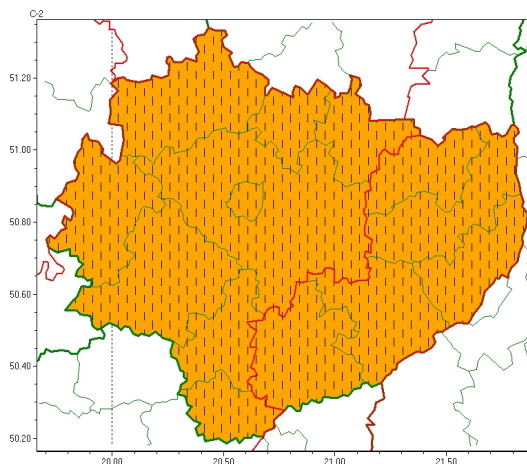

Zasięg ostrzeżeń w województwie

Burze
2024-08-16 08:57

Upał
2024-08-16 08:57

WOJEWÓDZTWO WI TOKRZYSKIE
OSTRZEŻENIA METEOROLOGICZNE ZBIORCZO NR 192
WYKAZ OBOWIĄZUJĄCYCH OSTRZEŻEŃ
o godz. 08:57 dnia 16.08.2024

Zjawisko/Stopień zagrożenia	Upał/2 ZMIANA
Obszar (w nawiasie numer ostrzeżenia dla powiatu)	powiaty: buski(100), jędrzejowski(100), kazimierski(102), Kielce(104), kielecki(104), konecki(97), opatowski(98), ostrowiecki(99), pińczowski(103), sandomierski(98), skarżyski(99), starachowicki(100), staszowski(99), włoszczowski(98)
Ważność	od godz. 08:56 dnia 16.08.2024 do godz. 20:00 dnia 17.08.2024
Prawdopodobieństwo	80%
Przebieg	Prognozuje się upały. Temperatura maksymalna w dzień od 29°C do 32°C. Temperatura minimalna w nocy od 16°C do 21°C.
SMS	IMGW-PIB OSTRZEŻENIA: UPAŁ/2 w świętokrzyskie (wszystkie powiaty) od 08:56/16.08 do 20:00/17.08.2024 temp. maks 32 st, temp min 16 st. Dotyczy powiatów: wszystkie powiaty.
RSO	Woj. w świętokrzyskie (wszystkie powiaty), IMGW-PIB wydał ostrzeżenie drugiego stopnia o upałach
Uwagi	Zmiana dotyczy wyłączenia ważności ostrzeżenia.
Zjawisko/Stopień zagrożenia	Burze/1
Obszar (w nawiasie numer ostrzeżenia dla powiatu)	powiaty: buski(102), opatowski(100), ostrowiecki(101), sandomierski(100), staszowski(101)
Ważność	od godz. 13:00 dnia 16.08.2024 do godz. 24:00 dnia 16.08.2024
Prawdopodobieństwo	80%

Przebieg	Prognozowane s burze, którym miejscami b d towarzyszy silne opady deszczu od 20 mm do 35 mm oraz porywy wiatru do 70 km/h, punktowo do 80 km/h. Lokalnie grad.
SMS	IMGW-PIB OSTRZEGA: BURZE/1 wi tokrzyskie (5 powiatów) od 13:00/16.08 do 24:00/16.08.2024 deszcz 35 mm, porywy 70-80 km/h, grad. Dotyczy powiatów: buski, opatowski, ostrowiecki, sandomierski i staszowski.
RSO	Woj. wi tokrzyskie (5 powiatów), IMGW-PIB wydał ostrze enie pierwszego stopnia o burzach
Uwagi	Brak.