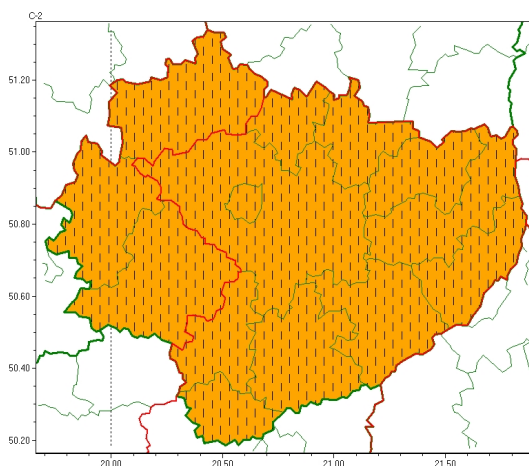

Zasięg ostrzeżeń w województwie

Burze
2024-08-08 12:02

WOJEWÓDZTWO WI TOKRZYSKIE
OSTRZEŻENIA METEOROLOGICZNE ZBIORCZO NR 185
WYKAZ OBOWIĄZUJĄCYCH OSTRZEŻEŃ
o godz. 12:02 dnia 08.08.2024

Zjawisko/Stopień zagrożenia	Burze/2 ZMIANA
Obszar (w nawiasie numer ostrzeżenia dla powiatu)	powiaty: buski(99), kazimierski(101), Kielce(103), kielecki(103), opatowski(97), ostrowiecki(98), pińczowski(102), sandomierski(97), skarżyski(98), starachowicki(99), staszowski(98)
Ważność	od godz. 14:00 dnia 08.08.2024 do godz. 04:00 dnia 09.08.2024
Prawdopodobieństwo	90%
Przebieg	Prognozowane są burze, którym miejscami będą towarzyszyć bardzo silne opady deszczu od 35 mm do 50 mm, oraz porywy wiatru do 70 km/h. Lokalnie grad.
SMS	IMGW-PIB OSTRZEŻENIA: BURZE/2 w województwie świętokrzyskim (11 powiatów) od 14:00/08.08 do 04:00/09.08.2024 deszcz 50 mm, porywy 70 km/h, grad. Dotyczy powiatów: buski, kazimierski, Kielce, kielecki, opatowski, ostrowiecki, pińczowski, sandomierski, skarżyski, starachowicki i staszowski.
RSO	Woj. w świętokrzyskim (11 powiatów), IMGW-PIB wydał ostrzeżenie drugiego stopnia o burzach
Uwagi	Aktualizacja dotyczy podniesienia stopnia ostrzeżenia oraz wydłużenia okresu ważności.
Zjawisko/Stopień zagrożenia	Burze/2 ZMIANA
Obszar (w nawiasie numer ostrzeżenia dla powiatu)	powiaty: jędrzejowski(99), konecki(96), włoszczowski(97)
Ważność	od godz. 12:00 dnia 08.08.2024 do godz. 24:00 dnia 08.08.2024
Prawdopodobieństwo	90%