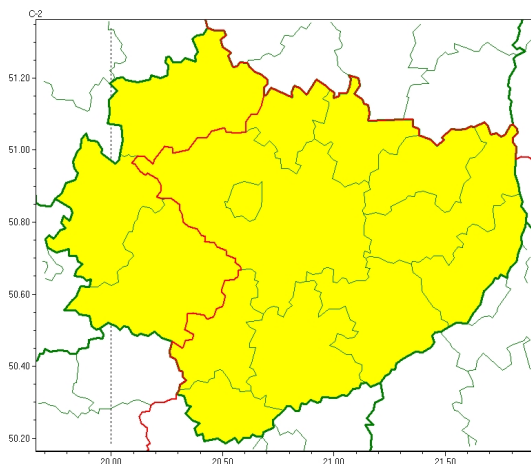

Zasięg ostrzeżeń w województwie

Burze
2024-08-08 06:00

WOJEWÓDZTWO WI TOKRZYSKIE
OSTRZEŻENIA METEOROLOGICZNE ZBIORCZO NR 184
WYKAZ OBLICZONYCH OSTRZEŻEŃ
o godz. 06:00 dnia 08.08.2024

Zjawisko/Stopień zagrożenia	Burze/1
Obszar (w nawiasie numer ostrzeżenia dla powiatu)	powiaty: buski(99), kazimierski(101), Kielce(103), kielecki(103), opatowski(97), ostrowiecki(98), pińczowski(102), sandomierski(97), skarżyski(98), starachowicki(99), staszowski(98)
Ważność	od godz. 14:00 dnia 08.08.2024 do godz. 04:00 dnia 09.08.2024
Prawdopodobieństwo	85%
Przebieg	Prognozowane są burze, którym miejscami będą towarzyszyły silne opady deszczu od 20 mm do 35 mm oraz porywy wiatru do 70 km/h. Lokalnie grad.
SMS	IMGW-PIB OSTRZEŻENIA: BURZE/1 w województwie świętokrzyskim (11 powiatów) od 14:00/08.08 do 04:00/09.08.2024 deszcz 35 mm, porywy 70 km/h, grad. Dotyczy powiatów: buski, kazimierski, Kielce, kielecki, opatowski, ostrowiecki, pińczowski, sandomierski, skarżyski, starachowicki i staszowski.
RSO	Woj. świętokrzyskie (11 powiatów), IMGW-PIB wydał ostrzeżenie pierwszego stopnia o burzach
Uwagi	Brak.
Zjawisko/Stopień zagrożenia	Burze/1
Obszar (w nawiasie numer ostrzeżenia dla powiatu)	powiaty: jędrzejowski(99), konecki(96), włoszczowski(97)
Ważność	od godz. 08:00 dnia 08.08.2024 do godz. 22:00 dnia 08.08.2024
Prawdopodobieństwo	90%

Przebieg	Prognozowane s burze, którym miejscami b d towarzyszy silne opady deszczu od 20 mm do 35 mm oraz porywy wiatru do 70 km/h. Lokalnie grad.
SMS	IMGW-PIB OSTRZEGA: BURZE/1 wi tokrzyskie (3 powiaty) od 08:00/08.08 do 22:00/08.08.2024 deszcz 35 mm, porywy 70 km/h, grad. Dotyczy powiatów: j drzejowski, konecki i włoszczowski.
RSO	Woj. wi tokrzyskie (3 powiaty), IMGW-PIB wydał ostrze enie pierwszego stopnia o burzach
Uwagi	Brak.