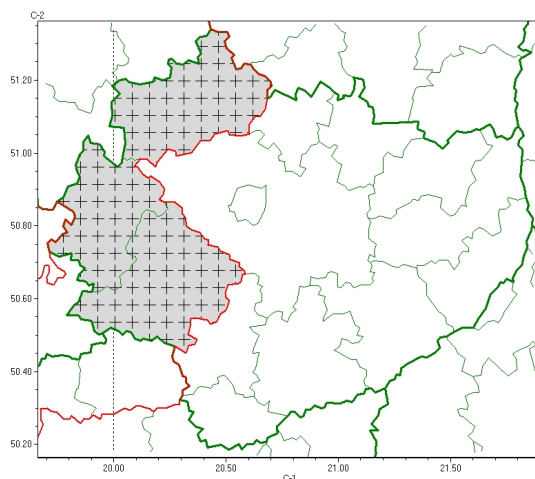

Zasięg komunikatu w województwie

Burze

Komunikat meteorologiczny z godz. 20:14 dnia 24.07.2024

Nazwa biura	IMGW-PIB Biuro Prognoz Meteorologicznych w Krakowie
Zjawiska	Burze
Obszar	województwo świętokrzyskie powiaty: jędrzejowski, konecki, włoszczowski
Sytuacja meteorologiczna	Miejscami występują jeszcze burze, którym towarzyszą miejscami silniejsze opady deszczu do 10-15 mm w czasie trwania zjawisk burzowych. Komórki burzowe przemieszczają się na wschód, a ich aktywność stopniowo będzie słabnąć.
Uwagi	Komunikat przygotowano na podstawie danych z systemów teledetekcji atmosfery oraz sieci pomiarowo-obszernych IMGW-PIB. Lokalnie zjawiska mogą mieć inny przebieg niż opisany.
Godzina i data wydania	godz. 20:14 dnia 24.07.2024
Opracowanie niniejszego i jego format, jako przedmiot prawa autorskiego podlega ochronie prawnej, zgodnie z przepisami ustawy z dnia 4 lutego 1994r o prawie autorskim i prawach pokrewnych (dz. U. z 2006 r. Nr 90, poz. 631 z późn. zm.). Wszelkie dalsze udostępnianie, rozpowszechnianie (przedruk, kopiowanie, wiadomości sms) jest dozwolone wyłącznie w formie dosłownej z bezwzględnym wskazaniem źródła informacji tj. IMGW-PIB.	