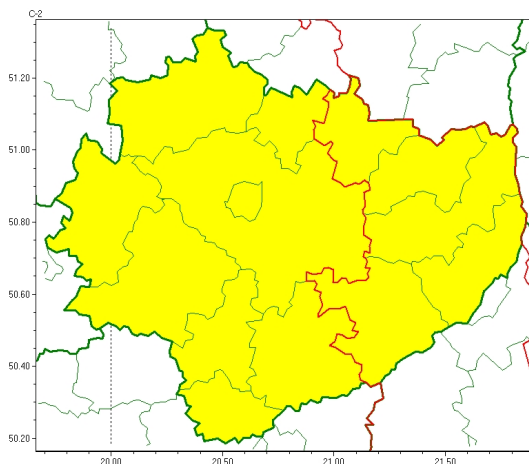

Zasięg ostrzeżeń w województwie

Burze
2024-07-24 11:58

WOJEWÓDZTWO WI TOKRZYSKIE
OSTRZEŻENIA METEOROLOGICZNE ZBIORCZO NR 170
WYKAZ OBOWIĄZUJĄCYCH OSTRZEŻEŃ
o godz. 11:58 dnia 24.07.2024

Zjawisko/Stopień zagrożenia	Burze/1
Obszar (w nawiasie numer ostrzeżenia dla powiatu)	powiaty: opatowski(90), ostrowiecki(91), sandomierski(90), starachowicki(91), staszowski(90)
Ważność	od godz. 15:00 dnia 24.07.2024 do godz. 22:00 dnia 24.07.2024
Prawdopodobieństwo	85%
Przebieg	Prognozowane są burze, którym miejscami będą towarzyszyć silne opady deszczu od 20 mm do 30 mm oraz porywy wiatru do 75 km/h. Lokalnie grad.
SMS	IMGW-PIB OSTRZEŻENIA: BURZE/1 w województwie świętokrzyskim (5 powiatów) od 15:00/24.07 do 22:00/24.07.2024 deszcz 30 mm, porywy 75 km/h, grad. Dotyczy powiatów: opatowski, ostrowiecki, sandomierski, starachowicki i staszowski.
RSO	Woj. w województwie świętokrzyskim (5 powiatów), IMGW-PIB wydał ostrzeżenie pierwszego stopnia o burzach
Uwagi	Brak.
Zjawisko/Stopień zagrożenia	Burze/1
Obszar (w nawiasie numer ostrzeżenia dla powiatu)	powiaty: buski(91), jędrzejowski(92), kazimierski(94), Kielce(95), kielecki(95), konecki(88), pińczowski(95), skarżyski(90), włoszczowski(90)
Ważność	od godz. 12:00 dnia 24.07.2024 do godz. 20:00 dnia 24.07.2024
Prawdopodobieństwo	80%

Przebieg	Prognozowane s burze, którym miejscami b d towarzyszy silne opady deszczu od 20 mm do 35 mm oraz porywy wiatru do 80 km/h. Lokalnie grad.
SMS	IMGW-PIB OSTRZEGA: BURZE/1 wi tokrzyskie (9 powiatów) od 12:00/24.07 do 20:00/24.07.2024 deszcz 35 mm, porywy 80 km/h, grad. Dotyczy powiatów: buski, j drzejowski, kazimierski, Kielce, kielecki, konecki, pi czowski, skar yski i włoszczowski.
RSO	Woj. wi tokrzyskie (9 powiatów), IMGW-PIB wydał ostrze enie pierwszego stopnia o burzach
Uwagi	Brak.