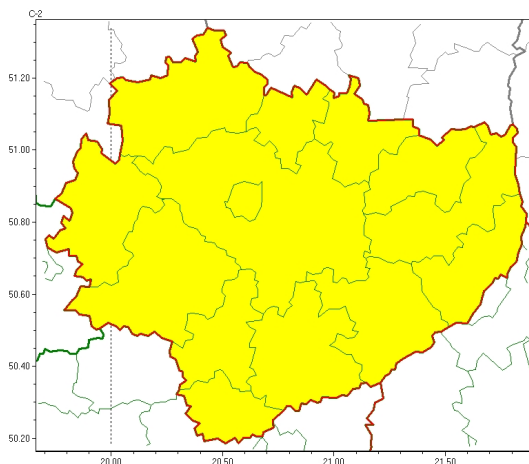

Zasięg ostrzeżeń w województwie

Burze
2024-07-17 23:15

WOJEWÓDZTWO WI TOKRZYSKIE
OSTRZEŻENIA METEOROLOGICZNE ZBIORCZO NR 163
WYKAZ OBLIWI ZŁYCH OSTRZEŻEŃ
o godz. 23:15 dnia 17.07.2024

| Zjawisko/Stopień zagrożenia | Burze/1 |
|---|--|
| Obszar (w nawiasie numer ostrzeżenia dla powiatu) | powiaty: buski(88), jędrzejowski(89), kazimierski(91), Kielce(92), kielecki(92), konecki(85), opatowski(87), ostrowiecki(88), pińczowski(92), sandomierski(87), skarżyski(87), starachowicki(88), staszowski(87), włoszczowski(87) |
| Ważność | od godz. 23:30 dnia 17.07.2024 do godz. 03:00 dnia 18.07.2024 |
| Prawdopodobieństwo | 80% |
| Przebieg | Prognozowane są burze, którym miejscami będą towarzyszyć silne opady deszczu od 20 mm do 30 mm oraz porywy wiatru do 75 km/h. Lokalnie grad. |
| SMS | IMGW-PIB OSTRZEŻENIA: BURZE/1 w województwie świętokrzyskim (wszystkie powiaty) od 23:30/17.07 do 03:00/18.07.2024 deszcz 30 mm, porywy 75 km/h, grad. Dotyczy powiatów: wszystkie powiaty. |
| RSO | Woj. w świętokrzyskie (wszystkie powiaty), IMGW-PIB wydał ostrzeżenie pierwszego stopnia o burzach |
| Uwagi | Brak. |