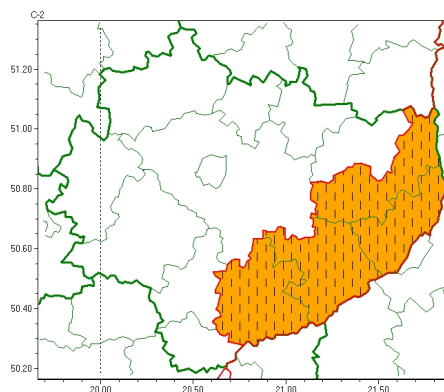

Zasięg ostrzeżeń w województwie

### **WOJEWÓDZTWO WI TOKRZYSKIE OSTRZEŃNIA METEOROLOGICZNE ZBIORCZO NR 162 WYKAZ OBOWIĄZUJĄCYCH OSTRZEŃ o godz. 18:54 dnia 17.07.2024**

<b>Zjawisko/Stopień zagrożenia</b>	Burze/1 ODWOŁANIE
<b>Obszar (w nawiasie numer ostrzeżenia dla powiatu)</b>	powiaty: buski(87), j. drzejowski(88), kazimierski(90), Kielce(91), kielecki(91), konecki(84), opatowski(86), ostrowiecki(87), pińczowski(91), sandomierski(86), skarżyski(86), starachowicki(87), staszowski(86), włoszczowski(86)
<b>Czas odwołania</b>	godz. 18:54 dnia 17.07.2024
<b>Przyczyna</b>	Zjawisko zakończyło się
<b>SMS</b>	IMGW-PIB INFORMUJE: BURZE/- w województwie świętokrzyskim (wszystkie powiaty) 18:54/17.07.2024 ZJAWISKO ZAKOŃCZYŁO SIĘ. Dotyczy powiatów: wszystkie powiaty.
<b>RSO</b>	Woj. w świętokrzyskie (wszystkie powiaty), IMGW-PIB odwołał ostrzeżenie pierwszego stopnia o burzach
<b>Uwagi</b>	Brak.
<b>Zjawisko/Stopień zagrożenia</b>	Upał/2 ZMIANA
<b>Obszar (w nawiasie numer ostrzeżenia dla powiatu)</b>	powiaty: buski(81), opatowski(80), sandomierski(80), staszowski(80)
<b>Ważność</b>	od godz. 13:06 dnia 13.07.2024 do godz. 20:30 dnia 17.07.2024
<b>Prawdopodobieństwo</b>	80%
<b>Przebieg</b>	Prognozuje się upały. Temperatura maksymalna od 32°C do 35°C. Temperatura minimalna w nocy od 17°C do 23°C.