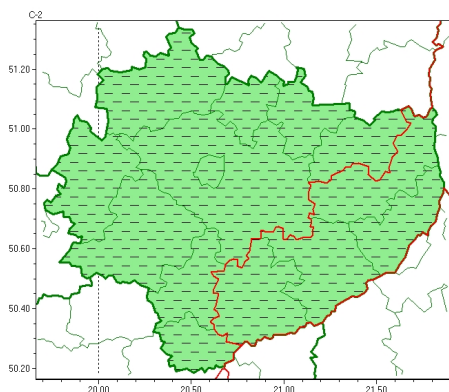

Zasięg ostrzeżeń w województwie

Burze 2024-07-17 18:54