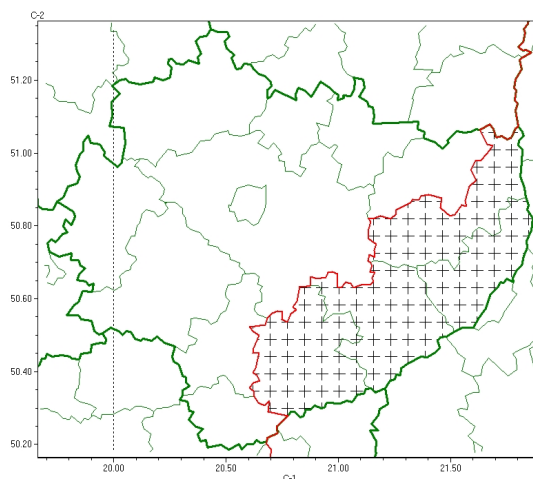

Zasięg komunikatu w województwie

Upał

Komunikat meteorologiczny z godz. 06:38 dnia 17.07.2024

Nazwa biura	IMGW-PIB Biuro Prognoz Meteorologicznych w Krakowie
Zjawiska	Upał
Obszar	województwo wi tokrzyskie powiaty: buski, opatowski, sandomierski, staszowski
Sytuacja meteorologiczna	Dzisiaj napłyn ła nieco chłodniejsza masa powietrza i temperatury nie b d tak wysokie jak wczoraj. Miejscami przewiduje si jednak temperatur maksymaln około 30°C, zwłaszcza w obszarach dłu szych rozpodge .Ostrze enie mo e zosta w ci gudnia odwołane.
Uwagi	Komunikat przygotowany na podstawie danych z systemów teledetekcji atmosfery oraz sieci pomiarowo-obszernacyjnych IMGW-PIB. Lokalnie zjawiska mog mie inny przebieg ni opisany.
Godzina i data wydania	godz. 06:38 dnia 17.07.2024