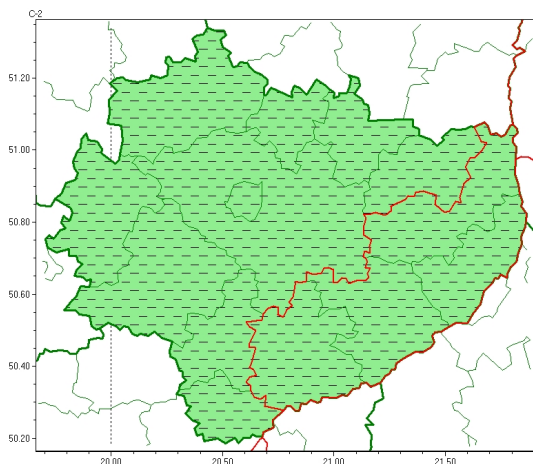

Zasięg ostrzeżeń w województwie

Burze
2024-07-16 20:15

Upał
2024-07-16 20:15

WOJEWÓDZTWO WI TOKRZYSKIE
OSTRZEŻENIA METEOROLOGICZNE ZBIORCZO NR 158
WYKAZ OBSZARÓW ZIĘTYCH OSTRZEŻENIAMI
o godz. 20:15 dnia 16.07.2024

Zjawisko/Stopień zagrożenia	Burze/2 ODWOŁANIE
Obszar (w nawiasie numer ostrzeżenia dla powiatu)	powiaty: buski(85), j. drzejowski(87), kazimierski(89), Kielce(90), kielecki(90), opatowski(85), pi. czowski(90), sandomierski(84), staszowski(84), włoszczowski(85)
Czas odwołania	godz. 20:15 dnia 16.07.2024
Przyczyna	Zjawisko zakończyło się.
SMS	IMGW-PIB INFORMUJE: BURZE/- w województwie świętokrzyskim (10 powiatów) 20:15/16.07.2024 ZJAWISKO ZAKOŃCZYŁO SIĘ. Dotyczy powiatów: buski, j. drzejowski, kazimierski, Kielce, kielecki, opatowski, pi. czowski, sandomierski, staszowski i włoszczowski.
RSO	Woj. w. świętokrzyskie (10 powiatów), IMGW-PIB odwołał ostrzeżenie drugiego stopnia o burzach
Uwagi	Brak.
Zjawisko/Stopień zagrożenia	Burze/2 ODWOŁANIE
Obszar (w nawiasie numer ostrzeżenia dla powiatu)	powiaty: konecki(83), ostrowiecki(86), skarżyski(85), starachowicki(86)
Czas odwołania	godz. 20:14 dnia 16.07.2024
Przyczyna	Zjawisko zakończyło się.
SMS	IMGW-PIB INFORMUJE: BURZE/- w województwie świętokrzyskim (4 powiaty) 20:14/16.07.2024 ZJAWISKO ZAKOŃCZYŁO SIĘ. Dotyczy powiatów: konecki, ostrowiecki, skarżyski i starachowicki.