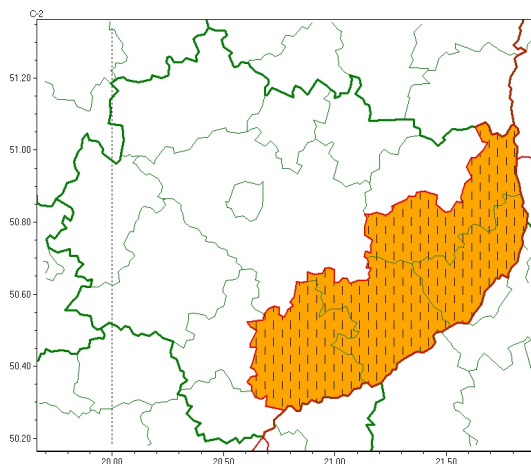

Zasięg ostrzeżeń w województwie

Burze
2024-07-16 20:15

Upał
2024-07-16 20:15

WOJEWÓDZTWO WI TOKRZYSKIE
OSTRZEŻENIA METEOROLOGICZNE ZBIORCZO NR 158
WYKAZ OBSZARÓW ZIĘTYCH OSTRZEŻENIAMI
o godz. 20:15 dnia 16.07.2024

Zjawisko/Stopień zagrożenia	Burze/2 ODWOŁANIE
Obszar (w nawiasie numer ostrzeżenia dla powiatu)	powiaty: buski(85), j. drzejowski(87), kazimierski(89), Kielce(90), kielecki(90), opatowski(85), pi. czowski(90), sandomierski(84), staszowski(84), włoszczowski(85)
Czas odwołania	godz. 20:15 dnia 16.07.2024
Przyczyna	Zjawisko zakończyło się.
SMS	IMGW-PIB INFORMUJE: BURZE/- w województwie świętokrzyskim (10 powiatów) 20:15/16.07.2024 ZJAWISKO ZAKOŃCZYŁO SIĘ. Dotyczy powiatów: buski, j. drzejowski, kazimierski, Kielce, kielecki, opatowski, pi. czowski, sandomierski, staszowski i włoszczowski.
RSO	Woj. w. świętokrzyskie (10 powiatów), IMGW-PIB odwołał ostrzeżenie drugiego stopnia o burzach
Uwagi	Brak.
Zjawisko/Stopień zagrożenia	Burze/2 ODWOŁANIE
Obszar (w nawiasie numer ostrzeżenia dla powiatu)	powiaty: konecki(83), ostrowiecki(86), skarżyski(85), starachowicki(86)
Czas odwołania	godz. 20:14 dnia 16.07.2024
Przyczyna	Zjawisko zakończyło się.
SMS	IMGW-PIB INFORMUJE: BURZE/- w województwie świętokrzyskim (4 powiaty) 20:14/16.07.2024 ZJAWISKO ZAKOŃCZYŁO SIĘ. Dotyczy powiatów: konecki, ostrowiecki, skarżyski i starachowicki.