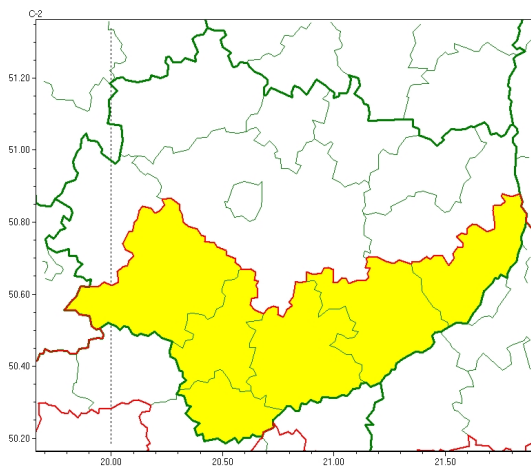

Zasięg ostrzeżeń w województwie

Burze  
2024-07-08 09:12

**WOJEWÓDZTWO WI TOKRZYSKIE**  
**OSTRZEŻENIA METEOROLOGICZNE ZBIORCZO NR 139**  
**WYKAZ OBOWIĄZUJĄCYCH OSTRZEŻEŃ**  
**o godz. 09:12 dnia 08.07.2024**

Zjawisko/Stopień zagrożenia	Burze/1
Obszar (w nawiasie numer ostrzeżenia dla powiatu)	powiaty: buski(80), jdrzejowski(80), kazimierski(83), pińczowski(83), sandomierski(79), staszowski(79)
Ważność	od godz. 13:00 dnia 08.07.2024 do godz. 22:00 dnia 08.07.2024
Prawdopodobieństwo	80%
Przebieg	Prognozowane są burze, którym miejscami będą towarzyszyć silne opady deszczu od 20 mm do 35 mm oraz porywy wiatru do 70 km/h. Lokalnie grad.
SMS	IMGW-PIB OSTRZEŻENIA: BURZE/1 w województwie świętokrzyskim (6 powiatów) od 13:00/08.07 do 22:00/08.07.2024 deszcz 20-35 mm, porywy 70 km/h, grad. Dotyczy powiatów: buski, jdrzejowski, kazimierski, pińczowski, sandomierski i staszowski.
RSO	Woj. w województwie świętokrzyskim (6 powiatów), IMGW-PIB wydał ostrzeżenie pierwszego stopnia o burzach
Uwagi	Brak.