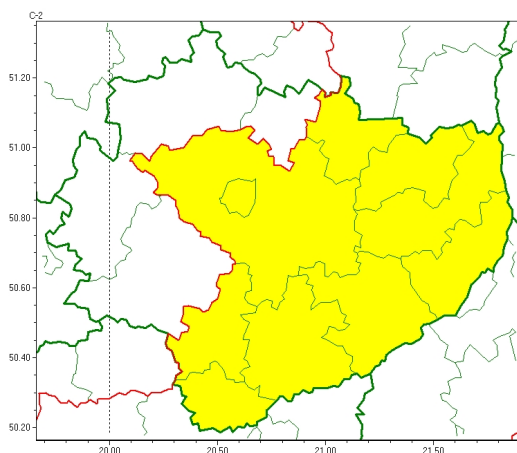

Zasięg ostrzeżeń w województwie

Burze  
2024-07-01 05:46

**WOJEWÓDZTWO WI TOKRZYSKIE**  
**OSTRZEŻENIA METEOROLOGICZNE ZBIORCZO NR 131**  
**WYKAZ OBOWIĄZUJĄCYCH OSTRZEŻEŃ**  
**o godz. 05:46 dnia 01.07.2024**

Zjawisko/Stopień zagrożenia	Burze/1
Obszar (w nawiasie numer ostrzeżenia dla powiatu)	powiaty: buski(77), kazimierski(80), Kielce(80), kielecki(80), opatowski(77), ostrowiecki(77), pińczowski(80), sandomierski(76), starachowicki(76), staszowski(76)
Ważność	od godz. 11:00 dnia 01.07.2024 do godz. 18:00 dnia 01.07.2024
Prawdopodobieństwo	70%
Przebieg	Miejscami prognozowane są burze, którym będą towarzyszyć silne opady deszczu od 20 mm do 35 mm oraz porywy wiatru do 85 km/h. Lokalnie grad.
SMS	IMGW-PIB OSTRZEŻENIA: BURZE/1 w województwie świętokrzyskim (10 powiatów) od 11:00/01.07 do 18:00/01.07.2024 deszcz 35 mm, porywy 85 km/h, grad. Dotyczy powiatów: buski, kazimierski, Kielce, kielecki, opatowski, ostrowiecki, pińczowski, sandomierski, starachowicki i staszowski.
RSO	Woj. w świętokrzyskim (10 powiatów), IMGW-PIB wydał ostrzeżenie pierwszego stopnia o burzach
Uwagi	Brak.