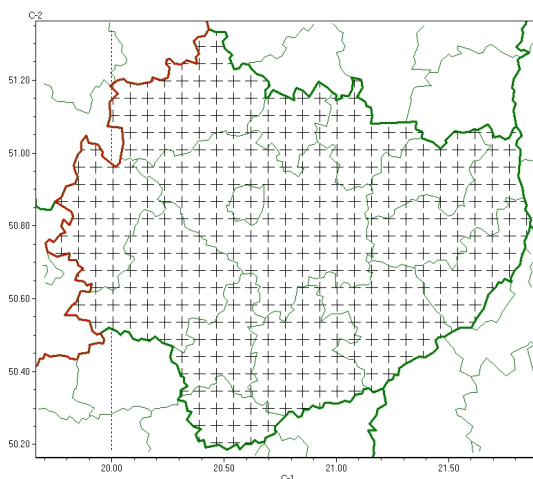

### Zasięg komunikatu w województwie

Upał

### Komunikat meteorologiczny z godz. 09:17 dnia 30.06.2024

<b>Nazwa biura</b>	IMGW-PIB Biuro Prognoz Meteorologicznych w Krakowie
<b>Zjawiska</b>	Upał
<b>Obszar</b>	województwo świętokrzyskie powiaty: buski, jędrzejowski, kazimierski, Kielce, kielecki, konecki, opatowski, ostrowiecki, pińczowski, sandomierski, skarżyski, starachowicki, staszowski, włoszczowski
<b>Sytuacja meteorologiczna</b>	W wielu miejscach temperatura powietrza osiągnęła 27-29°C i w najbliższych godzinach może lub przekroczy 30°C. Prognozowana temperatura maksymalna od 31°C do 35°C.
<b>Uwagi</b>	Komunikat przygotowano na podstawie danych z systemów teledetekcji atmosfery oraz sieci pomiarowo-obszernych IMGW-PIB. Lokalnie zjawiska mogą mieć inny przebieg niż opisany.
<b>Godzina i data wydania</b>	godz. 09:17 dnia 30.06.2024
Opracowanie niniejsze i jego format, jako przedmiot prawa autorskiego podlega ochronie prawnej, zgodnie z przepisami ustawy z dnia 4 lutego 1994r o prawie autorskim i prawach pokrewnych (dz. U. z 2006 r. Nr 90, poz. 631 z późn. zm.). Wszelkie dalsze udostępnianie, rozpowszechnianie (przedruk, kopiowanie, wiadomości sms) jest dozwolone wyłącznie w formie dosłownej z bezwzględnym wskazaniem źródła informacji tj. IMGW-PIB.	