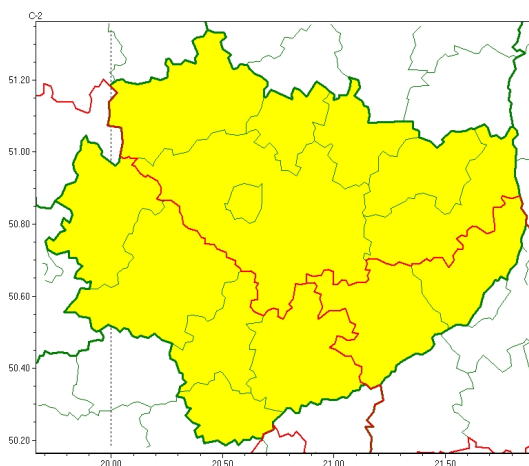

Zasięg ostrzeżeń w województwie

Upał
2024-06-29 12:16

WOJEWÓDZTWO WI TOKRZYSKIE OSTRZEŻENIA METEOROLOGICZNE ZBIORCZO NR 126 WYKAZ OBOWIĄZUJĄCYCH OSTRZEŻEŃ o godz. 12:16 dnia 29.06.2024

Zjawisko/Stopień zagrożenia	Upał/1
Obszar (w nawiasie numer ostrzeżenia dla powiatu)	powiaty: Kielce(78), kielecki(78), konecki(73), opatowski(75), ostrowiecki(75), skarżyski(74), starachowicki(74)
Ważność	od godz. 10:00 dnia 30.06.2024 do godz. 20:00 dnia 30.06.2024
Prawdopodobieństwo	90%
Przebieg	Prognozuje się upał. Temperatura maksymalna w dzień od 32°C do 34°C.
SMS	IMGW-PIB OSTRZEŻENIA: UPAL/1 w świętokrzyskim (7 powiatów) od 10:00/30.06 do 20:00/30.06.2024 temp. maks 34 st. Dotyczy powiatów: Kielce, kielecki, konecki, opatowski, ostrowiecki, skarżyski i starachowicki.
RSO	Woj. świętokrzyskie (7 powiatów), IMGW-PIB wydał ostrzeżenie pierwszego stopnia o upałach
Uwagi	Brak.
Zjawisko/Stopień zagrożenia	Upał/1
Obszar (w nawiasie numer ostrzeżenia dla powiatu)	powiaty: buski(75), jędrzejowski(76), kazimierski(78), pińczowski(78), włoszczowski(74)
Ważność	od godz. 12:00 dnia 29.06.2024 do godz. 20:00 dnia 29.06.2024
Prawdopodobieństwo	80%
Przebieg	Prognozuje się upał. Temperatura maksymalna około 30°C.