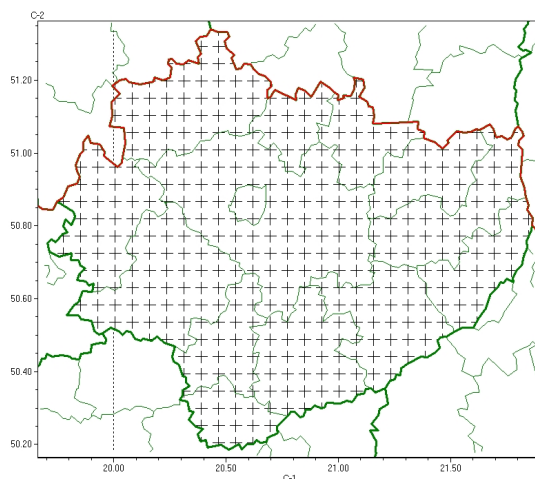

### Zasięg komunikatu w województwie

Upał

### Komunikat meteorologiczny z godz. 11:23 dnia 27.06.2024

<b>Nazwa biura</b>	IMGW-PIB Biuro Prognoz Meteorologicznych w Krakowie
<b>Zjawiska</b>	Upał
<b>Obszar</b>	województwo świętokrzyskie powiaty: buski, jędrzejowski, kazimierski, Kielce, kielecki, konecki, opatowski, ostrowiecki, pińczowski, sandomierski, skarżyski, starachowicki, staszowski, włoszczowski
<b>Sytuacja meteorologiczna</b>	W wielu miejscach temperatura powietrza osiągnęła już 28-29°C i w najbliższych godzinach osiągnie lub przekroczy 30°C. Prognozowana temperatura maksymalna od 30°C do 32°C.
<b>Uwagi</b>	Komunikat przygotowano na podstawie danych z systemów teledetekcji atmosfery oraz sieci pomiarowo-obszernych IMGW-PIB. Lokalnie zjawiska mogą mieć inny przebieg niż opisany.
<b>Godzina i data wydania</b>	godz. 11:23 dnia 27.06.2024