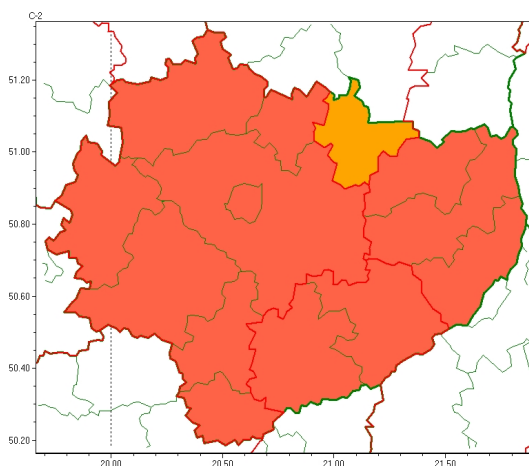

Zasięg ostrzeżeń w województwie

Burze
2024-06-22 01:13

WOJEWÓDZTWO WI TOKRZYSKIE OSTRZEŻENIA METEOROLOGICZNE ZBIORCZO NR 114 WYKAZ OBOWIĄZUJĄCYCH OSTRZEŻEŃ o godz. 01:13 dnia 22.06.2024

Zjawisko/Stopień zagrożenia	Burze/2
Obszar (w nawiasie numer ostrzeżenia dla powiatu)	powiaty: j. drzejowski(72), kazimierski(74), Kielce(74), kielecki(74), konecki(69), pi. czowski(74), skarżyski(70), starachowicki(70), włoszczowski(70)
Ważność	od godz. 08:00 dnia 22.06.2024 do godz. 20:00 dnia 22.06.2024
Prawdopodobieństwo	80%
Przebieg	Prognozowane są burze, którym miejscami będą towarzyszyć bardzo silne opady deszczu od 35 mm do 40 mm, oraz porywy wiatru do 100 km/h. Lokalnie grad.
SMS	IMGW-PIB OSTRZEŻEGA: BURZE/2 w woj. świętokrzyskim (9 powiatów) od 08:00/22.06 do 20:00/22.06.2024 deszcz 40 mm, porywy 100 km/h, grad. Dotyczy powiatów: j. drzejowski, kazimierski, Kielce, kielecki, konecki, pi. czowski, skarżyski, starachowicki i włoszczowski.
RSO	Woj. świętokrzyskie (9 powiatów), IMGW-PIB wydał ostrzeżenie drugiego stopnia o burzach
Uwagi	Brak.
Zjawisko/Stopień zagrożenia	Burze/3
Obszar (w nawiasie numer ostrzeżenia dla powiatu)	powiaty: buski(70), j. drzejowski(71), kazimierski(73), Kielce(73), kielecki(73), konecki(68), pi. czowski(73), skarżyski(69), staszowski(69), włoszczowski(69)
Ważność	od godz. 19:00 dnia 21.06.2024 do godz. 08:00 dnia 22.06.2024
Prawdopodobieństwo	80%