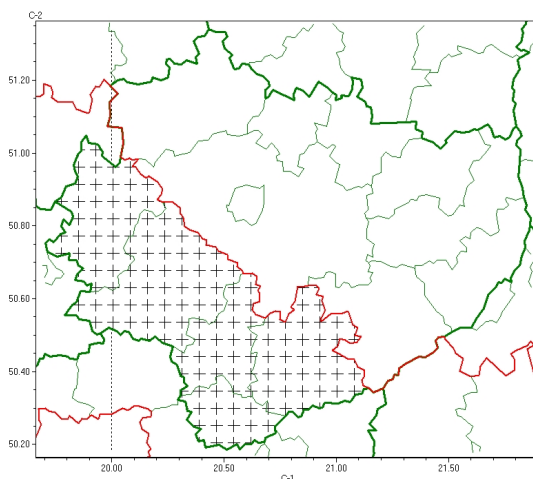

Zasięg komunikatu w województwie

Upał

Komunikat meteorologiczny z godz. 16:04 dnia 21.06.2024

Nazwa biura	IMGW-PIB Biuro Prognoz Meteorologicznych w Krakowie
Zjawiska	Upał
Obszar	województwo świętokrzyskie powiaty: buski, jędrzejowski, kazimierski, pińczowski, włoszczowski
Sytuacja meteorologiczna	Zasięg występowania regionów, w których temp. maks. osiągnęła lub z dużym prawdopodobieństwem przekroczy 30 st., rozszerzył się na powiaty rozcięgaliński od południowej Wielkopolski po Bieszczady. Notowana najwyższa temperatura nie przekracza 32 st. (Wrocław)
Uwagi	Komunikat przygotowany na podstawie danych z systemów teledetekcji atmosfery oraz sieci pomiarowo-obszernych IMGW-PIB. Lokalnie zjawiska mogą mieć inny przebieg niż opisany.
Godzina i data wydania	godz. 16:04 dnia 21.06.2024