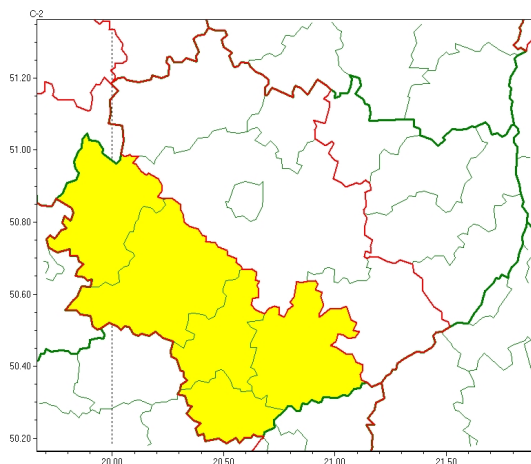

Zasięg ostrzeżeń w województwie

Burze
2024-06-21 05:42

Upał
2024-06-21 05:42

WOJEWÓDZTWO WI TOKRZYSKIE
OSTRZEŃNIA METEOROLOGICZNE ZBIORCZO NR 113
WYKAZ OBOWIĄZUJĄCYCH OSTRZEŃNIA
o godz. 05:42 dnia 21.06.2024

Zjawisko/Stopień zagrożenia	Burze/3
Obszar (w nawiasie numer ostrzeżenia dla powiatu)	powiaty: buski(70), j. drzejowski(71), kazimierski(73), Kielce(73), kielecki(73), konecki(68), pi. czowski(73), skarżyski(69), staszowski(69), włoszczowski(69)
Ważność	od godz. 19:00 dnia 21.06.2024 do godz. 08:00 dnia 22.06.2024
Prawdopodobieństwo	80%
Przebieg	Prognozowane są burze, którym miejscami będą towarzyszyć ulewne opady deszczu od 35 mm do 50 mm oraz porywy wiatru do 120 km/h. Miejscami grad, lokalnie o średnicy do około 6 cm
SMS	IMGW-PIB OSTRZEŻENIA: BURZE/3 w województwie świętokrzyskim (10 powiatów) od 19:00/21.06 do 08:00/22.06.2024 deszcz 50 mm, porywy 120 km/h, grad. Dotyczy powiatów: buski, j. drzejowski, kazimierski, Kielce, kielecki, konecki, pi. czowski, skarżyski i włoszczowski.
RSO	Woj. w. świętokrzyskie (10 powiatów), IMGW-PIB wydał ostrzeżenie trzeciego stopnia o burzach
Uwagi	Ze względu na dynamiczną sytuację stopień ostrzeżenia może ulec zmianie.
Zjawisko/Stopień zagrożenia	Burze/2
Obszar (w nawiasie numer ostrzeżenia dla powiatu)	powiaty: opatowski(70), ostrowiecki(70), sandomierski(69), starachowicki(69)
Ważność	od godz. 21:00 dnia 21.06.2024 do godz. 08:00 dnia 22.06.2024
Prawdopodobieństwo	80%