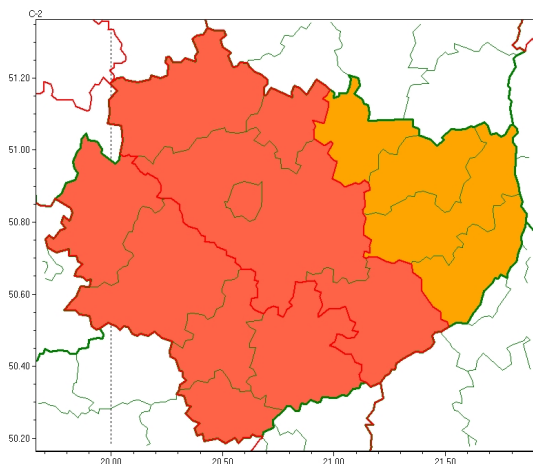

Zasięg ostrzeżeń w województwie

Burze
2024-06-21 05:42

Upał
2024-06-21 05:42

WOJEWÓDZTWO WI TOKRZYSKIE
OSTRZEŃNIA METEOROLOGICZNE ZBIORCZO NR 113
WYKAZ OBOWIĄZUJĄCYCH OSTRZEŃNIA
o godz. 05:42 dnia 21.06.2024

Zjawisko/Stopień zagrożenia	Burze/3
Obszar (w nawiasie numer ostrzeżenia dla powiatu)	powiaty: buski(70), j. drzejowski(71), kazimierski(73), Kielce(73), kielecki(73), konecki(68), pi. czowski(73), skarżyski(69), staszowski(69), włoszczowski(69)
Ważność	od godz. 19:00 dnia 21.06.2024 do godz. 08:00 dnia 22.06.2024
Prawdopodobieństwo	80%
Przebieg	Prognozowane są burze, którym miejscami będą towarzyszyć ulewne opady deszczu od 35 mm do 50 mm oraz porywy wiatru do 120 km/h. Miejscami grad, lokalnie o średnicy do około 6 cm
SMS	IMGW-PIB OSTRZEŻENIA: BURZE/3 w województwie świętokrzyskim (10 powiatów) od 19:00/21.06 do 08:00/22.06.2024 deszcz 50 mm, porywy 120 km/h, grad. Dotyczy powiatów: buski, j. drzejowski, kazimierski, Kielce, kielecki, konecki, pi. czowski, skarżyski i włoszczowski.
RSO	Woj. w. świętokrzyskie (10 powiatów), IMGW-PIB wydał ostrzeżenie trzeciego stopnia o burzach
Uwagi	Ze względu na dynamiczną sytuację stopień ostrzeżenia może ulec zmianie.
Zjawisko/Stopień zagrożenia	Burze/2
Obszar (w nawiasie numer ostrzeżenia dla powiatu)	powiaty: opatowski(70), ostrowiecki(70), sandomierski(69), starachowicki(69)
Ważność	od godz. 21:00 dnia 21.06.2024 do godz. 08:00 dnia 22.06.2024
Prawdopodobieństwo	80%