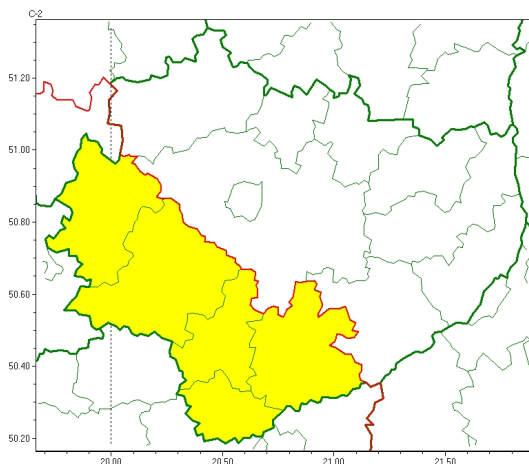

Zasięg ostrzeżeń w województwie

Upał
2024-06-20 11:43

WOJEWÓDZTWO WI TOKRZYSKIE
OSTRZEŻENIA METEOROLOGICZNE ZBIORCZO NR 112
WYKAZ OBOWIĄZUJĄCYCH OSTRZEŻEŃ
o godz. 11:43 dnia 20.06.2024

Zjawisko/Stopień zagrożenia	Upał/1
Obszar (w nawiasie numer ostrzeżenia dla powiatu)	powiaty: buski(69), jdrzejowski(70), kazimierski(72), pińczowski(72), włoszczowski(68)
Ważność	od godz. 12:00 dnia 21.06.2024 do godz. 20:30 dnia 21.06.2024
Prawdopodobieństwo	90%
Przebieg	Prognozuje się upał. Temperatura maksymalna w dzień od 30°C do 32°C.
SMS	IMGW-PIB OSTRZEŻENIA: UPAŁ/1 w województwie świętokrzyskim (5 powiatów) od 12:00/21.06 do 20:30/21.06.2024 temp. maks 32 st. Dotyczy powiatów: buski, jdrzejowski, kazimierski, pińczowski i włoszczowski.
RSO	Woj. w świętokrzyskim (5 powiatów), IMGW-PIB wydał ostrzeżenie pierwszego stopnia o upałach
Uwagi	Brak.